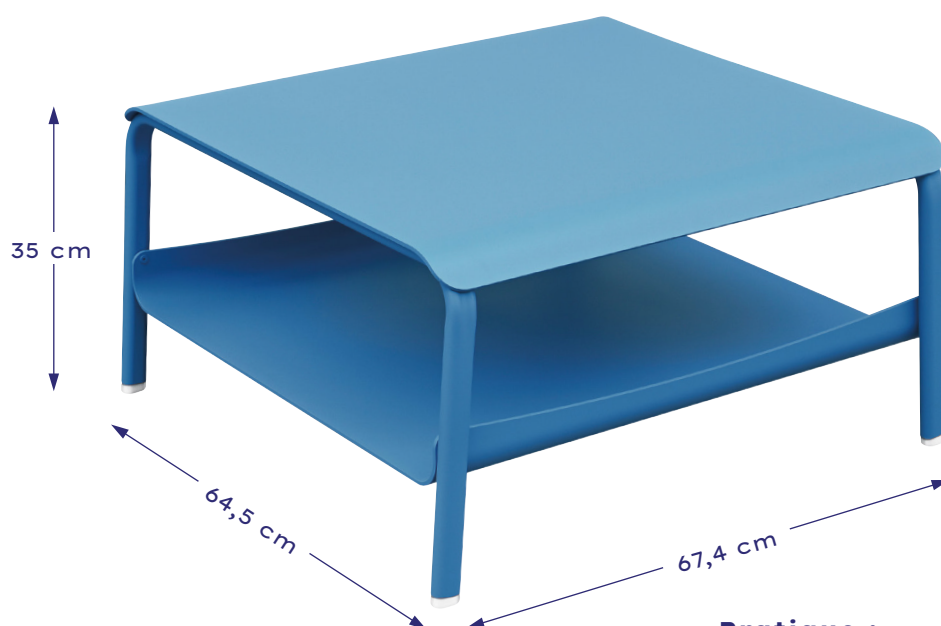

TABLE BASSE PETIT FORMAT

ALUMINIUM - RÉF. 582100

Parfait compagnon du fauteuil bas, elle offre une belle superficie de partage pour vos espaces apéritif.

Pratique, elle intègre une zone de rangement grâce au plateau inférieur, pour une table plus aérée.

TABLE BASSE PETIT FORMAT

ALUMINIUM - RÉF. 582100

Elégante

avec son design en tube oblong.

Multi-usages :

Peut être utilisée
en repose-pieds ou tabouret.

Stable :

Fixation des pieds renforcée

Pratique :

Zone de rangement intégrée

**A combiner avec
les fauteuils Allure d'Azur.**

**Existe aussi
en grand format.**

Abysses

Marina

Lagune

Mimosa