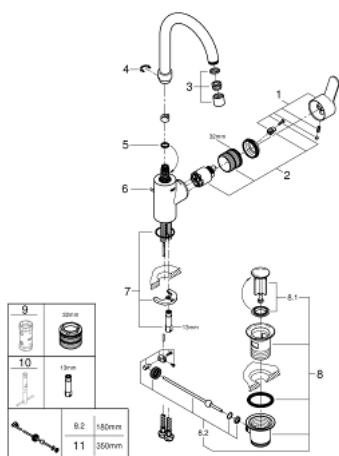

23 043 003 EUROSTYLE COSMOPOLITAN MITIGEUR MONOCOMMANDE LAVABO TAILLE L

DESCRIPTION DU PRODUIT

- Monotrou sur plage
- Levier de commande métallique
- Fixation de poignée invisible
- **GROHE SilkMove** Cartouche en céramique 35 mm
- Limiteur de débit ajustable
- **GROHE StarLight** Chrome éclatant et durable
- **GROHE Zero conduit** d'eau isolé; sans plomb ni nickel
- **GROHE FastFixation** installation rapide
- Mousseur
- Bec tube pivotant
- Avec butée économique 1/2 débit
- Tirette et garniture de vidage 1-1/4"
- Flexibles de raccordement souples, sertis d'usine

23 043 003 EUROSTYLE COSMOPOLITAN MITIGEUR MONOCOMMANDE LAVABO TAILLE L

PIÈCES DÉTACHÉES

- 1: Levier (N ° de commande 46750000)
 - 2: Cartouche (N ° de commande 46374000)
 - 3: Mousseur (N ° de commande 48418000)
 - 4: Clip de sureté (N ° de commande 48420000)
 - 5: Joint torique 13,5 x 2,75 (N ° de commande 0128500M)
 - 6: Tirette de vidage (N ° de commande 46739000)
 - 7: Fixation M26x1,5 (N ° de commande 46671000)
 - 8: Garniture de vidage 1 1/4" (N ° de commande 28910000)
 - 8.1: Vidage (N ° de commande 07182000)
 - 8.2: Tige et rotule de vidage (N ° de commande 07052000)
 - 9: Clé (N ° de commande 19332000)*
 - 10: Clé à tube SW 46 mm de 400 mm (N ° de commande 19017000)*
 - 11: Tige et rotule de vidage (N ° de commande 07341000)*
- *Accessoires spéciaux