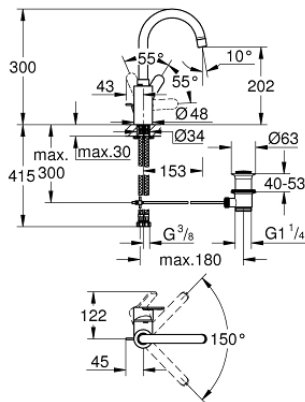

23 043 003 EUROSTYLE COSMOPOLITAN MITIGEUR MONOCOMMANDE LAVABO TAILLE L

DESCRIPTION DU PRODUIT

- Monotrou sur plage
- Levier de commande métallique
- Fixation de poignée invisible
- **GROHE SilkMove** Cartouche en céramique 35 mm
- Limiteur de débit ajustable
- **GROHE StarLight** Chrome éclatant et durable
- **GROHE Zero conduit** d'eau isolé; sans plomb ni nickel
- **GROHE FastFixation** installation rapide
- Mousseur
- Bec tube pivotant
- Avec butée économique 1/2 débit
- Tirette et garniture de vidage 1-1/4"
- Flexibles de raccordement souples, sertis d'usine

23 043 003 EUROSTYLE COSMOPOLITAN MITIGEUR MONOCOMMANDE LAVABO TAILLE L

PIÈCES DÉTACHÉES

- 1: Levier (N ° de commande 46750000)
 - 2: Cartouche (N ° de commande 46374000)
 - 3: Mousseur (N ° de commande 48418000)
 - 4: Clip de sureté (N ° de commande 48420000)
 - 5: Joint torique 13,5 x 2,75 (N ° de commande 0128500M)
 - 6: Tirette de vidage (N ° de commande 46739000)
 - 7: Fixation M26x1,5 (N ° de commande 46671000)
 - 8: Garniture de vidage 1 1/4" (N ° de commande 28910000)
 - 8.1: Vidage (N ° de commande 07182000)
 - 8.2: Tige et rotule de vidage (N ° de commande 07052000)
 - 9: Clé (N ° de commande 19332000)*
 - 10: Clé à tube SW 46 mm de 400 mm (N ° de commande 19017000)*
 - 11: Tige et rotule de vidage (N ° de commande 07341000)*
- *Accessoires spéciaux