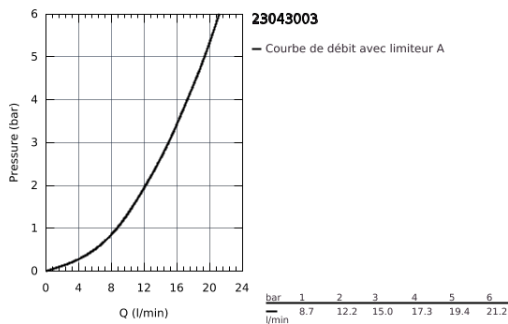

23 043 003 EUROSTYLE COSMOPOLITAN MITIGEUR MONOCOMMANDE LAVABO TAILLE L

DESCRIPTION DU PRODUIT

- Monotrou sur plage
- Levier de commande métallique
- Fixation de poignée invisible
- **GROHE SilkMove** Cartouche en céramique 35 mm
- Limiteur de débit ajustable
- **GROHE StarLight** Chrome éclatant et durable
- **GROHE Zero conduit** d'eau isolé; sans plomb ni nickel
- **GROHE FastFixation** installation rapide
- Mousseur
- Bec tube pivotant
- Avec butée économique 1/2 débit
- Tirette et garniture de vidage 1-1/4"
- Flexibles de raccordement souples, sertis d'usine

23 043 003 EUROSTYLE COSMOPOLITAN MITIGEUR MONOCOMMANDE LAVABO TAILLE L

PIÈCES DÉTACHÉES

- 1: Levier (N ° de commande 46750000)
 - 2: Cartouche (N ° de commande 46374000)
 - 3: Mousseur (N ° de commande 48418000)
 - 4: Clip de sureté (N ° de commande 48420000)
 - 5: Joint torique 13,5 x 2,75 (N ° de commande 0128500M)
 - 6: Tirette de vidage (N ° de commande 46739000)
 - 7: Fixation M26x1,5 (N ° de commande 46671000)
 - 8: Garniture de vidage 1 1/4" (N ° de commande 28910000)
 - 8.1: Vidage (N ° de commande 07182000)
 - 8.2: Tige et rotule de vidage (N ° de commande 07052000)
 - 9: Clé (N ° de commande 19332000)*
 - 10: Clé à tube SW 46 mm de 400 mm (N ° de commande 19017000)*
 - 11: Tige et rotule de vidage (N ° de commande 07341000)*
- *Accessoires spéciaux