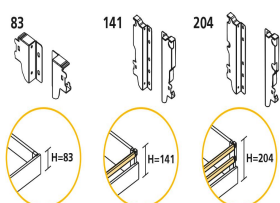

**Jeu de fixations pour côtes hauteur 83 mm 204 Blanc**

3000312

**Informations sur le produit**

|             |                              |
|-------------|------------------------------|
| SKU         | 3000312                      |
| Matériels   | Acier                        |
| Finition    | Peint en blanc               |
| Hauteur     | 204                          |
| Description | Pour tiroir avec 2 réhausses |

**Jeu de fixations pour côtes hauteur 83 mm 204 gris métallisé**

3000325

**Informations sur le produit**

|             |                              |
|-------------|------------------------------|
| SKU         | 3000325                      |
| Matériels   | Acier                        |
| Finition    | Peint en aluminium           |
| Emballage   | 20 U                         |
| Hauteur     | 204                          |
| Description | Pour tiroir avec 2 réhausses |

**Jeu de fixations pour côtes hauteur 83 mm 141 Blanc**

3006612

**Informations sur le produit**

|             |                             |
|-------------|-----------------------------|
| SKU         | 3006612                     |
| Matériels   | Acier                       |
| Finition    | Peint en blanc              |
| Emballage   | 20 U                        |
| Hauteur     | 141                         |
| Description | Pour tiroir avec 1 réhausse |

**Jeu de fixations pour côtes hauteur 83 mm 141 gris métallisé**

3006625

**Informations sur le produit**

|             |                             |
|-------------|-----------------------------|
| SKU         | 3006625                     |
| Matériels   | Acier                       |
| Finition    | Peint en aluminium          |
| Emballage   | 20 U                        |
| Hauteur     | 141                         |
| Description | Pour tiroir avec 1 réhausse |