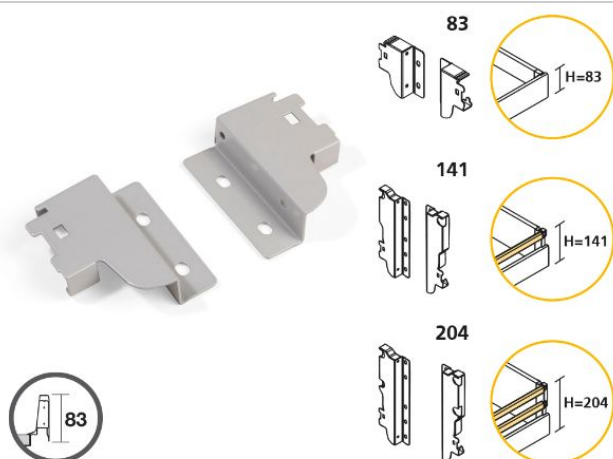

**Jeu de fixations pour côtes hauteur 83 mm 204 Blanc**

3000312

**Informations sur le produit**

|             |                              |
|-------------|------------------------------|
| SKU         | 3000312                      |
| Matériels   | Acier                        |
| Finition    | Peint en blanc               |
| Hauteur     | 204                          |
| Description | Pour tiroir avec 2 réhausses |

**Jeu de fixations pour côtes hauteur 83 mm 204 gris métallisé**

3000325

**Informations sur le produit**

|             |                              |
|-------------|------------------------------|
| SKU         | 3000325                      |
| Matériels   | Acier                        |
| Finition    | Peint en aluminium           |
| Emballage   | 20 U                         |
| Hauteur     | 204                          |
| Description | Pour tiroir avec 2 réhausses |

**Jeu de fixations pour côtes hauteur 83 mm 141 Blanc**

3006612

**Informations sur le produit**

|             |                             |
|-------------|-----------------------------|
| SKU         | 3006612                     |
| Matériels   | Acier                       |
| Finition    | Peint en blanc              |
| Emballage   | 20 U                        |
| Hauteur     | 141                         |
| Description | Pour tiroir avec 1 réhausse |

**Jeu de fixations pour côtes hauteur 83 mm 141 gris métallisé**

3006625

**Informations sur le produit**

|             |                             |
|-------------|-----------------------------|
| SKU         | 3006625                     |
| Matériels   | Acier                       |
| Finition    | Peint en aluminium          |
| Emballage   | 20 U                        |
| Hauteur     | 141                         |
| Description | Pour tiroir avec 1 réhausse |