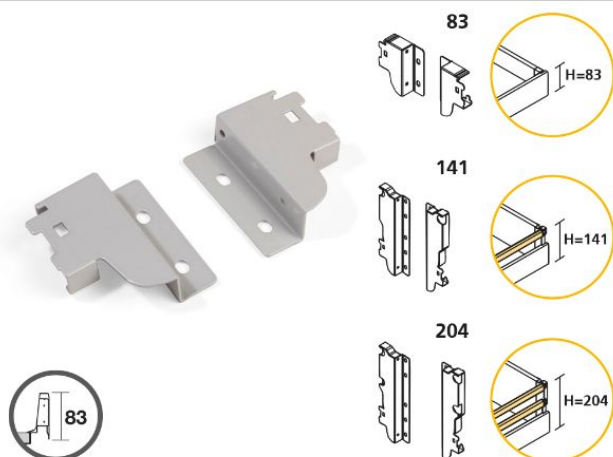

**Jeu de fixations pour côtes hauteur 83 mm 204 Blanc**

3000312

**Informations sur le produit**

|             |                              |
|-------------|------------------------------|
| SKU         | 3000312                      |
| Matériels   | Acier                        |
| Finition    | Peint en blanc               |
| Hauteur     | 204                          |
| Description | Pour tiroir avec 2 réhausses |

**Jeu de fixations pour côtes hauteur 83 mm 204 gris métallisé**

3000325

**Informations sur le produit**

|             |                              |
|-------------|------------------------------|
| SKU         | 3000325                      |
| Matériels   | Acier                        |
| Finition    | Peint en aluminium           |
| Emballage   | 20 U                         |
| Hauteur     | 204                          |
| Description | Pour tiroir avec 2 réhausses |

**Jeu de fixations pour côtes hauteur 83 mm 141 Blanc**

3006612

**Informations sur le produit**

|             |                             |
|-------------|-----------------------------|
| SKU         | 3006612                     |
| Matériels   | Acier                       |
| Finition    | Peint en blanc              |
| Emballage   | 20 U                        |
| Hauteur     | 141                         |
| Description | Pour tiroir avec 1 réhausse |

**Jeu de fixations pour côtes hauteur 83 mm 141 gris métallisé**

3006625

**Informations sur le produit**

|             |                             |
|-------------|-----------------------------|
| SKU         | 3006625                     |
| Matériels   | Acier                       |
| Finition    | Peint en aluminium          |
| Emballage   | 20 U                        |
| Hauteur     | 141                         |
| Description | Pour tiroir avec 1 réhausse |