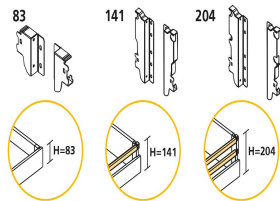

**Jeu de fixations pour côtes hauteur 83 mm 204 gris métallisé**

3000325

**Informations sur le produit**

|             |                              |
|-------------|------------------------------|
| SKU         | 3000325                      |
| Matériels   | Acier                        |
| Finition    | Peint en aluminium           |
| Emballage   | 20 U                         |
| Hauteur     | 204                          |
| Description | Pour tiroir avec 2 réhausses |

**Jeu de fixations pour côtes hauteur 83 mm 141 Blanc**

3006612

**Informations sur le produit**

|             |                             |
|-------------|-----------------------------|
| SKU         | 3006612                     |
| Matériels   | Acier                       |
| Finition    | Peint en blanc              |
| Emballage   | 20 U                        |
| Hauteur     | 141                         |
| Description | Pour tiroir avec 1 réhausse |

**Jeu de fixations pour côtes hauteur 83 mm 141 gris métallisé**

3006625

**Informations sur le produit**

|             |                             |
|-------------|-----------------------------|
| SKU         | 3006625                     |
| Matériels   | Acier                       |
| Finition    | Peint en aluminium          |
| Emballage   | 20 U                        |
| Hauteur     | 141                         |
| Description | Pour tiroir avec 1 réhausse |