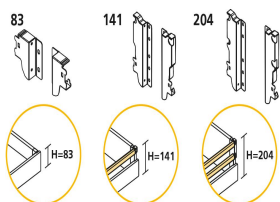

**Jeu de fixations pour côtes hauteur 83 mm 204 Blanc**

3000312

**Informations sur le produit**

|             |                              |
|-------------|------------------------------|
| SKU         | 3000312                      |
| Matériels   | Acier                        |
| Finition    | Peint en blanc               |
| Hauteur     | 204                          |
| Description | Pour tiroir avec 2 réhausses |

**Jeu de fixations pour côtes hauteur 83 mm 204 gris métallisé**

3000325

**Informations sur le produit**

|             |                              |
|-------------|------------------------------|
| SKU         | 3000325                      |
| Matériels   | Acier                        |
| Finition    | Peint en aluminium           |
| Emballage   | 20 U                         |
| Hauteur     | 204                          |
| Description | Pour tiroir avec 2 réhausses |

**Jeu de fixations pour côtes hauteur 83 mm 141 Blanc**

3006612

**Informations sur le produit**

|             |                             |
|-------------|-----------------------------|
| SKU         | 3006612                     |
| Matériels   | Acier                       |
| Finition    | Peint en blanc              |
| Emballage   | 20 U                        |
| Hauteur     | 141                         |
| Description | Pour tiroir avec 1 réhausse |

**Jeu de fixations pour côtes hauteur 83 mm 141 gris métallisé**

3006625

**Informations sur le produit**

|             |                             |
|-------------|-----------------------------|
| SKU         | 3006625                     |
| Matériels   | Acier                       |
| Finition    | Peint en aluminium          |
| Emballage   | 20 U                        |
| Hauteur     | 141                         |
| Description | Pour tiroir avec 1 réhausse |