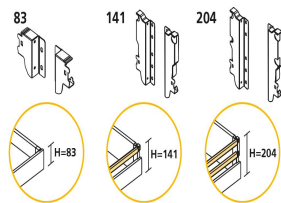

**Jeu de fixations pour côtes hauteur 83 mm 204 Blanc**

3000312

**Informations sur le produit**

|             |                              |
|-------------|------------------------------|
| SKU         | 3000312                      |
| Matériels   | Acier                        |
| Finition    | Peint en blanc               |
| Hauteur     | 204                          |
| Description | Pour tiroir avec 2 réhausses |

**Jeu de fixations pour côtes hauteur 83 mm 204 gris métallisé**

3000325

**Informations sur le produit**

|             |                              |
|-------------|------------------------------|
| SKU         | 3000325                      |
| Matériels   | Acier                        |
| Finition    | Peint en aluminium           |
| Emballage   | 20 U                         |
| Hauteur     | 204                          |
| Description | Pour tiroir avec 2 réhausses |

**Jeu de fixations pour côtes hauteur 83 mm 141 Blanc**

3006612

**Informations sur le produit**

|             |                             |
|-------------|-----------------------------|
| SKU         | 3006612                     |
| Matériels   | Acier                       |
| Finition    | Peint en blanc              |
| Emballage   | 20 U                        |
| Hauteur     | 141                         |
| Description | Pour tiroir avec 1 réhausse |

**Jeu de fixations pour côtes hauteur 83 mm 141 gris métallisé**

3006625

**Informations sur le produit**

|             |                             |
|-------------|-----------------------------|
| SKU         | 3006625                     |
| Matériels   | Acier                       |
| Finition    | Peint en aluminium          |
| Emballage   | 20 U                        |
| Hauteur     | 141                         |
| Description | Pour tiroir avec 1 réhausse |