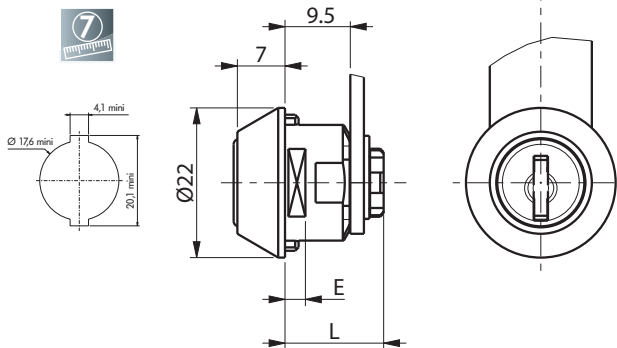

1284-105

Notes

REF	L	E	Course	Sens	Sortie de clé	Type de clé	PG possible	Fixation serrure	Type came	Fixation came
1284-105	9,5	2,3	1/2T	D ou G	2	ST	NON	Fourchette		Clips

Informations

Toutes les serrures sont livrées avec came coudée 4929-62 montée, fourchette de fixation et 2 clés.
Numéro de clé à préciser : varié, s'entrouvrant (par défaut les serrures sont fournies en combinaisons variées).

SERRURES À CAME BATTEUSE