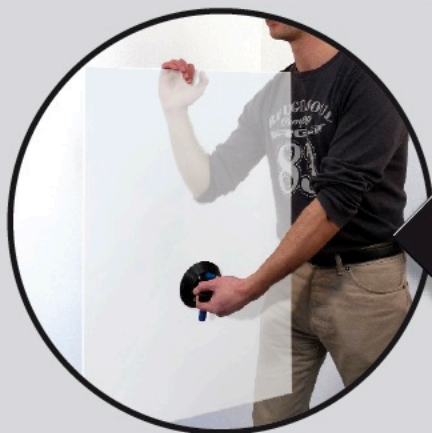

180363

VENTOUSE À POMPE

Suction cup with pump

MasterSeries

Ventouse de levage avec pompe à vide d'air sur la poignée. \varnothing 120 mm, supporte jusqu'à 18 Kg.

With air suction vacuum pump the handle \varnothing 120 mm, supports up to 18kg.