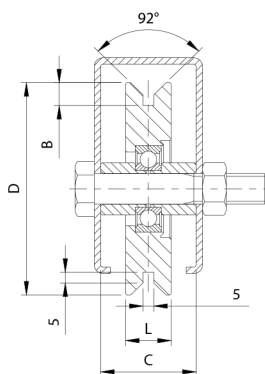

Peso uniformemente distribuito
Equally distributed weight