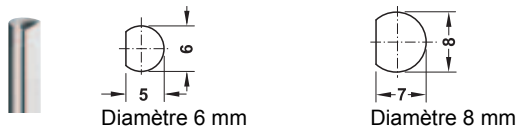

**Tringle profilée**

> Matériau : acier

Diamètre mm	Finition	Longueur mm	Référence
6	brut	2000	226.00.200
		2500	226.07.254
	nickelé	2000	226.07.209
		sur mesure	226.07.990
8	nickelé	2000	226.67.205
		2250	226.67.223
		2500	226.67.250
		3000	226.67.303
		sur mesure	226.67.990