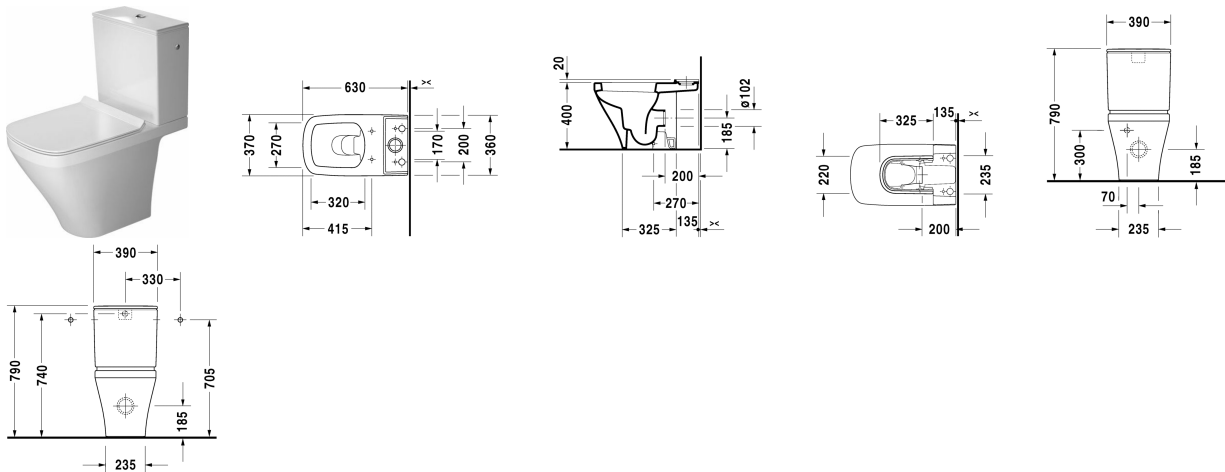

DuraStyle Cuvette sur pied pour réservoir # 216209..00 / 216209..00

| < 370 mm > |

Cuvette sur pied pour réservoir	Dimension	Poids	Référence
à fond creux, pour réservoir (à commander séparément), fixations incluses, évacuation horizontale, UWL classe 1			
Finitions			
00 Blanc 20 HygieneGlaze (un émail céramique aux propriétés antibactériennes quasi illimitées dans le temps)			
Variante			
♣ 4,5 L	370 x 630 mm	41,300 kg	216209..00
♣ 4,5 L	370 x 630 mm	41,300 kg	216209..00
Avec le traitement Wondergliss, les lavabos, les WCs, les bidets et les urinoirs conservent leur aspect lisse, beau et propre durant longtemps. Pour les commandes des produits traités Wondergliss, veuillez rajouter "1" à la fin de la référence article.			
Produits assortis			
Abattant charnières inox, sans amortisseur de fermeture,			006371
Abattant charnières inox, amovible, avec amortisseur de fermeture,			006379
Réservoir avec mécanisme double touche, chromé, pour alimentation latérale, 390 x 170 mm		390 x 170 mm	093500
Réservoir avec mécanisme double touche, chromé, pour alimentation par le dessous à gauche, 390 x 170 mm		390 x 170 mm	093510

Nos croquis indiquent toutes les dimensions nécessaires, en tenant compte des tolérances standard. Ces dimensions sont indicatives. Les dimensions exactes ne peuvent être prises que sur le produit fini.