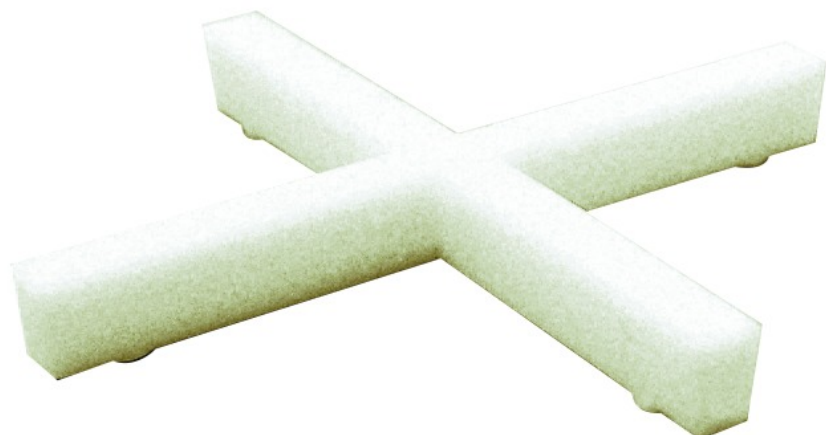

Croisillons à faïence

En croix.
Pour un écartement constant et un alignement parfait des carreaux avec des joints réguliers et homogènes.
En PS Choc rigide.
Couleur blanche.
En sachets avec cavalier (pour présentation linéaires).

Article	Référence	Épaisseur
 CROISILLONS A FAIENCE 1MM (SAC DE 250 PIECES)	401215	1 mm
 CROISILLONS A FAIENCE 1,5MM (SAC DE 250 PIECES)	401216	1,5 mm
 CROISILLONS A FAIENCE 2 MM (SAC DE 250 PIECES)	401208	2 mm
 CROISILLONS A FAIENCE 3MM (SAC DE 250 PIECES)	401209	3 mm
 CROISILLONS A FAIENCE 4MM (SAC DE 250 PIECES)	401210	4 mm
 CROISILLONS A FAIENCE 5MM (SAC DE 200 PIECES)	401211	5 mm
 CROISILLONS A FAIENCE 6 MM (SAC DE 200 PIECES)	401228	6 mm
 CROISILLONS A FAIENCE 8MM (SAC DE 200 PIECES)	401212	8 mm
 CROISILLONS A FAIENCE 10MM (SAC DE 100 PIECES)	401219	10 mm