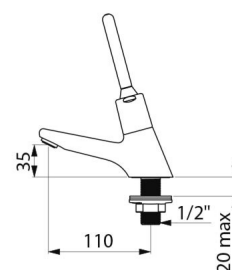

AVANTAGES

- Laiton massif chromé
- Économie d'eau de 85 %
- Maintenance par l'avant sans dépose
- Commande souple par levier