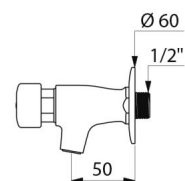

### CARACTÉRISTIQUES TECHNIQUES

Robinet temporisé TEMPOSTOP - Réf. 746292

Raccordement	M1/2"
Technologie	Temporisée
Longueur de bec	50 mm
Débit	3 l/min
Normes	  
Garantie	