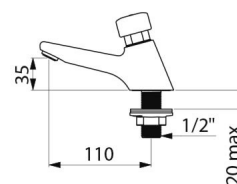

### CARACTÉRISTIQUES TECHNIQUES

Robinet temporisé TEMPOSTOP - Réf. 745100

Raccordement	M1/2"
Technologie	Temporisée
Hauteur de goutte	35 mm
Longueur de bec	110 mm
Débit	3 l/min
Normes	
Garantie	