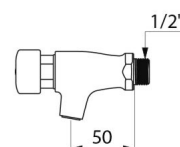

### CARACTÉRISTIQUES TECHNIQUES

Robinet temporisé TEMPOSTOP - Réf. 746000

Raccordement	M1/2"
Technologie	Temporisée
Longueur de bec	50 mm
Débit	3 l/min
Normes	
Garantie	