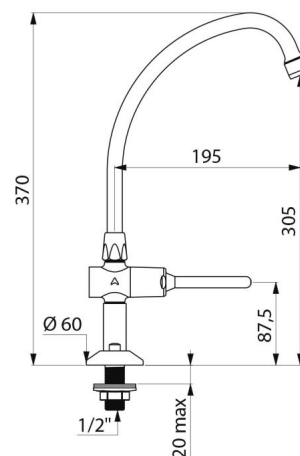

### CARACTÉRISTIQUES TECHNIQUES

Robinet temporisé TEMPOSTOP pilier à bec col de cygne à levier L.200 -  
Réf. 737202

Raccordement	1/2"
Hauteur	370 mm
Hauteur de goutte	305 mm
Longueur de bec	200 mm
Débit	3 l/min
Finition	Laiton
Normes	  
Garantie	

### AVANTAGES

Résistance élevée : laiton massif chromé

Ergonomie : commande par levier

Economie d'eau : 3 l/min