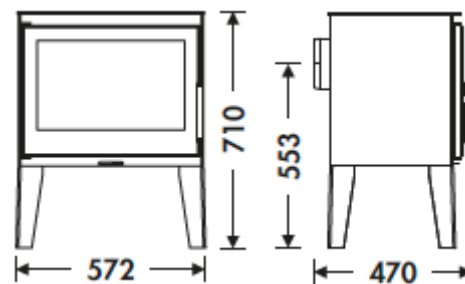

## MESURES

DIMENSIONS H x L x P	710x572x470 mm
POIDS BRUT/NET	87/80 kg
PORTE ENTREE BOIS	485x261 mm
SORTIE DE FUMÉES	Ø 150-153 mm
	Horizontale

### ECODESIGN 2022

BÛCHES DE 50 CM

220  
m<sup>3</sup> VOLUME DE  
CHAUFFE

SYSTÈME VITRE  
PROPRE

TRIPLE  
COMBUSTION

DOUBLE CORPS EN  
ACIER DE 4 + 3 MM

A+

**BImSchV2** Art. 15a B-VG