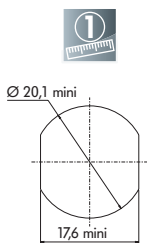

1700-29/1160

Notes

REF	L	E	Course	Sens	Sortie de clé	Type de clé	PG possible	Fixation serrure	Type came	Fixation came
1160A	12	6	1/2T	D ou G	2	ST	NON	Ecrou	131629	Sertie

Informations

Toutes les serrures sont livrées avec écrou de fixation, 2 clés + came coudée sertie axe 25 mm coudé + 5 mm.
 Numéro de clé à préciser : varié, s'ouvrant (par défaut les serrures sont fournies en combinaisons variées).
 OPTION : finition dorée.