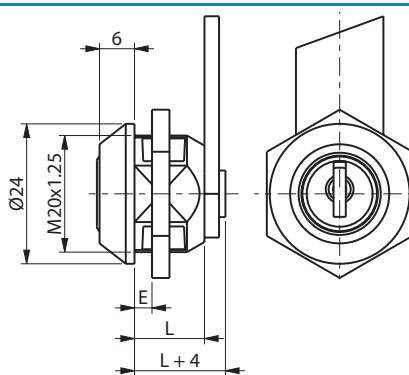

1700-29/1160

Notes

REF	L	E	Course	Sens	Sortie de clé	Type de clé	PG possible	Fixation serrure	Type came	Fixation came
1160A	12	6	1/2T	D ou G	2	ST	NON	Ecrou	131629	Sertie

Informations

Toutes les serrures sont livrées avec écrou de fixation, 2 clés + came coudée sertie axe 25 mm coudé + 5 mm.
 Numéro de clé à préciser : varié, s'ouvrant (par défaut les serrures sont fournies en combinaisons variées).
 OPTION : finition dorée.

SERRURES À CAME BATTEUSE