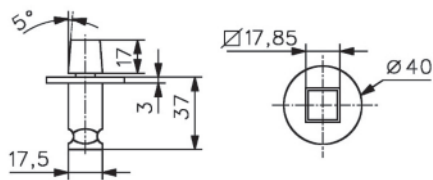

3281

Pentures,  
serrures et  
pièces de fixation  
*Locks and  
patch fittings*

Références / References

Laiton poli  
*Polished brass*

Chromé brillant  
*Bright chromium*

Chromé mat  
*Matt chromium*

Crapaudine à axe carré pour pentures séries 3271 et 3273  
*Square pin step bearing for patch hinges series 3271 and 3273*