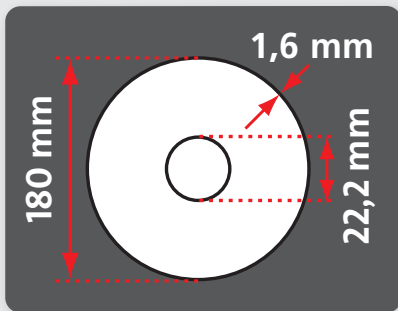

801180

Disques de découpe **SPÉCIAL MÉTAL**
SPECIAL METAL cutting disc

Pour / For :
EnergyCut-180MC
Réf. : 134180

Informations logistiques - Logistic information

Dimensions emballage - Pack size 215x10x220 mm
Dimensions produit - Product size ø 180 mm
Poids - Weight 575 gr