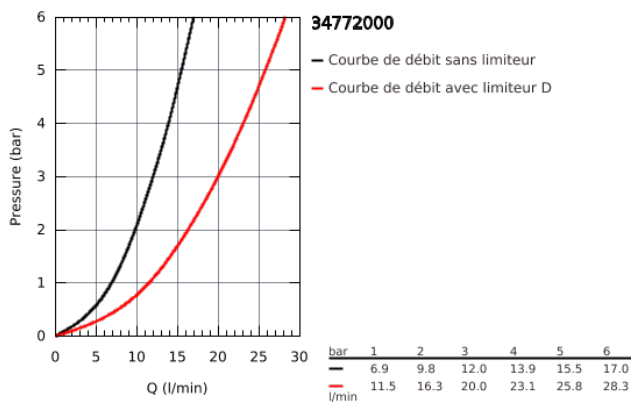

34 772 000 MITIGEUR THERMOSTATIQUE BAIN / DOUCHE 1/2

DESCRIPTION DU PRODUIT

- Montage mural apparent
- **GROHE StarLight** Chrome éclatant et durable
- **GROHE MetalGrip** poignées ergonomiques en métal
- **GROHE SafeStop** butée à 38°C
-
- **GROHE SafeStop Plus** butée à 38°C + limiteur de température intégré à **50°C max**
- **GROHE TurboStat** cartouche **C3** - Réglage de la température quasi-instantané; curit; anti-brûlures en cas de coupure d'eau froide
- Robinet d'arrêt intégré
- Inverseur automatique pour 2 sorties
- **Poignée de débit avec touche éco et butée éco réglable séparément**
- Tête céramique 1/2", 180°
- Départ de douche 1/2" par le dessous
- Mousseur
- Clapets anti-retour intégrés
- Filtres intégrés
- Protégé contre les retours d'eau
- Raccords en S
- Rosace en métal
- **GROHE EcoJoy** économie d'eau