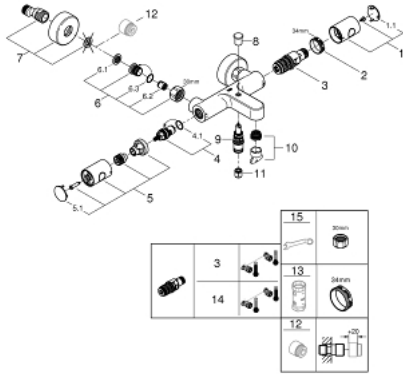

PIÈCES DÉTACHÉES

- 1: GRT 1000 Cosmo M poignée de température (N ° de commande 47985000)
 - 1.1: capot (N ° de commande 6458500M)
 - 2: bague de fixation (N ° de commande 47743000)
 - 3: ELT CPACT 1/2 G1000NEW/2000/G3000NEW (N ° de commande 47439000)
 - 4: TETE CARBODUR 1/2 (N ° de commande 45346000)
 - 4.1: joint torique (N ° de commande 0392400M)
 - 5: pgnée gche/drte compl. pr EuphSyst/G1000 (N ° de commande 47984000)
 - 5.1: capot (N ° de commande 6458500M)
 - 6: Paire écrous pris. chromés + clapets AR (N ° de commande 47189000)
 - 6.1: tamis X 2 (N ° de commande 0726400M)
 - 6.2: clapet de non-retour (N ° de commande 08565000)
 - 6.3: joint torique x 10 (N ° de commande 0305500M)
 - 7: raccord excentré (à l'unité) (N ° de commande 12662000)
 - 8: bouton d'inversion (N ° de commande 65648000)
 - 9: inversion (N ° de commande 65655000)
 - 10: mousseur (N ° de commande 13926000)
 - 11: clapet de non-retour (N ° de commande 47886000)
 - 12: prolongation 3/4" (N ° de commande 0713000M)*
 - 13: clé à pipe (N ° de commande 19332000)*
 - 14: ELT INV 1/2 G 1000/2000/3000 NEW (N ° de commande 47175000)*
 - 15: clé spéciale (N ° de commande 19377000)*
- *Accessoires spéciaux