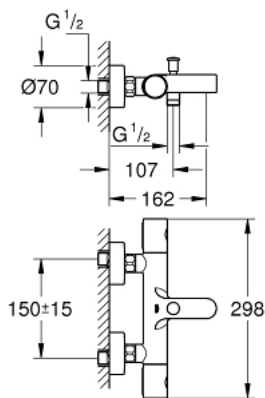

34 772 000 MITIGEUR THERMOSTATIQUE BAIN / DOUCHE 1/2