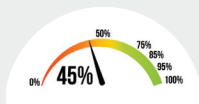

Préface

mural, encastré, piètement

15ans
Garantie
anti-corrosion

60kg
Protection
courrier

1 porte

(285 x 285 x 385 mm)

2 portes

(285 x 285 x 400 mm)

Couleurs

vert brillant
RAL 6005B

ivoire brillant
RAL 1015B

blanc brillant
RAL 9016B

gris anthr. mat
REN 7016M

**noir
décor**
RAL 9005D

**noir
mat**
RAL 9005M

**noir mat
sablé**
RAL 2100MS

Coloris au choix
selon le nuancier
Renz

* coloris soumis à une plus-value