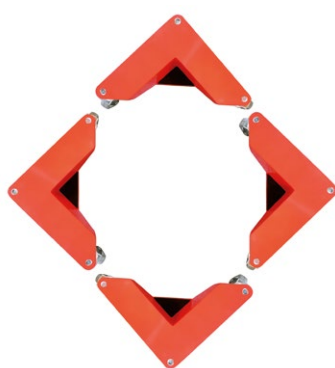

### LES + PRODUITS

- Surbaissés donc très faciles à glisser sous votre charge
- Trois roulettes pivotantes en caoutchouc
- Patins protecteurs antidérapants
- Idéal pour déplacer des charges lourdes et encombrantes
- Capacité jusqu'à 600 kg

**AR150**

**AR100A**

**AR100B**

**AR150**

Modèle		AR100A	AR100B	AR150
Capacité du jeu de quatre	kg	400	400	600
Dimensions hors tout	mm	220x220x305	195x195x195	260x260x370
Hauteur totale	mm	85	85	85
Dimensions utiles	mm	65x65x90	50x65	132x132x180
Hauteur charge	mm	15	15	15
Matériaux		aluminium	aluminium	acier
Nombre de roues		trois par coin sur roulements à billes		
Roues caoutchouc	mm	Ø50x20	Ø50x20	Ø50x20
Poids des quatre	kg	5,6	4,8	8