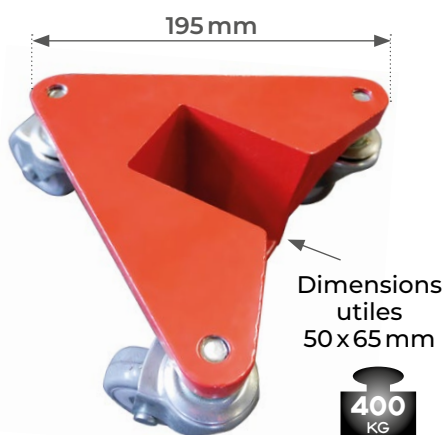

## Coins roulants 400 et 600 kg

### LES + PRODUITS

- Surbaissés donc très faciles à glisser sous votre charge
- Trois roulettes pivotantes en caoutchouc
- Patins protecteurs antidérapants
- Idéal pour déplacer des charges lourdes et encombrantes
- Capacité jusqu'à 600 kg

**AR150**

**AR100A**

**AR100B**

**AR150**

Modèle		AR100A	AR100B	AR150
Capacité du jeu de quatre	kg	400	400	600
Dimensions hors tout	mm	220x220x305	195x195x195	260x260x370
Hauteur totale	mm	85	85	85
Dimensions utiles	mm	65x65x90	50x65	132x132x180
Hauteur charge	mm	15	15	15
Matériaux		aluminium	aluminium	acier
Nombre de roues		trois par coin sur roulements à billes		
Roues caoutchouc	mm	Ø50x20	Ø50x20	Ø50x20
Poids des quatre	kg	5,6	4,8	8