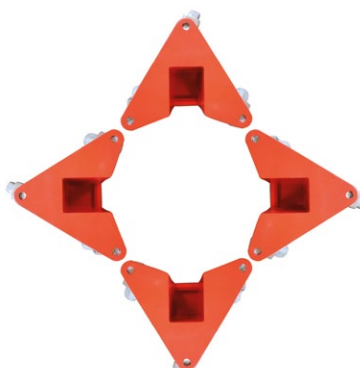

### LES + PRODUITS

- Surbaissés donc très faciles à glisser sous votre charge
- Trois roulettes pivotantes en caoutchouc
- Patins protecteurs antidérapants
- Idéal pour déplacer des charges lourdes et encombrantes
- Capacité jusqu'à 600 kg

**AR150**

**AR100A**

**AR100B**

**AR150**

Modèle		AR100A	AR100B	AR150
Capacité du jeu de quatre	kg	400	400	600
Dimensions hors tout	mm	220x220x305	195x195x195	260x260x370
Hauteur totale	mm	85	85	85
Dimensions utiles	mm	65x65x90	50x65	132x132x180
Hauteur charge	mm	15	15	15
Matériaux		aluminium	aluminium	acier
Nombre de roues		trois par coin sur roulements à billes		
Roues caoutchouc	mm	Ø50x20	Ø50x20	Ø50x20
Poids des quatre	kg	5,6	4,8	8