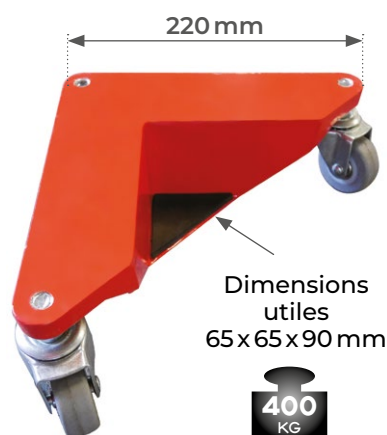

## Coins roulants 400 et 600 kg

### LES + PRODUITS

- Surbaissés donc très faciles à glisser sous votre charge
- Trois roulettes pivotantes en caoutchouc
- Patins protecteurs antidérapants
- Idéal pour déplacer des charges lourdes et encombrantes
- Capacité jusqu'à 600 kg

**AR150**

**AR100A**

**AR100B**

**AR150**

Modèle		AR100A	AR100B	AR150
Capacité du jeu de quatre	kg	400	400	600
Dimensions hors tout	mm	220x220x305	195x195x195	260x260x370
Hauteur totale	mm	85	85	85
Dimensions utiles	mm	65x65x90	50x65	132x132x180
Hauteur charge	mm	15	15	15
Matériaux		aluminium	aluminium	acier
Nombre de roues		trois par coin sur roulements à billes		
Roues caoutchouc	mm	Ø50x20	Ø50x20	Ø50x20
Poids des quatre	kg	5,6	4,8	8