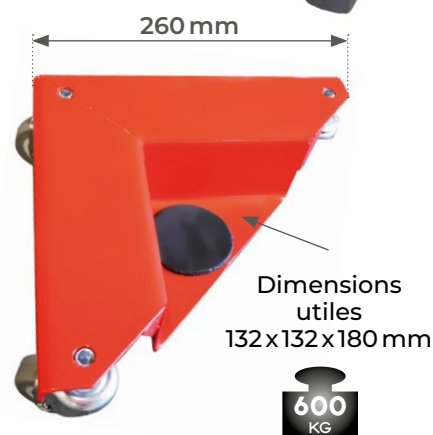

### LES + PRODUITS

- Surbaissés donc très faciles à glisser sous votre charge
- Trois roulettes pivotantes en caoutchouc
- Patins protecteurs antidérapants
- Idéal pour déplacer des charges lourdes et encombrantes
- Capacité jusqu'à 600 kg

**AR150**

**AR100A**

**AR100B**

**AR150**

Modèle		AR100A	AR100B	AR150
Capacité du jeu de quatre	kg	400	400	600
Dimensions hors tout	mm	220x220x305	195x195x195	260x260x370
Hauteur totale	mm	85	85	85
Dimensions utiles	mm	65x65x90	50x65	132x132x180
Hauteur charge	mm	15	15	15
Matériaux		aluminium	aluminium	acier
Nombre de roues		trois par coin sur roulements à billes		
Roues caoutchouc	mm	Ø50x20	Ø50x20	Ø50x20
Poids des quatre	kg	5,6	4,8	8