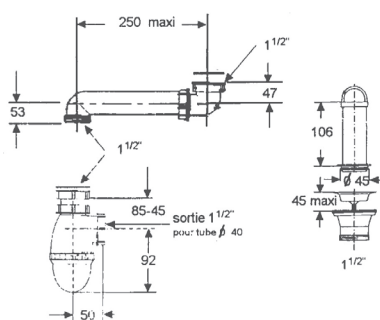

### Caractéristiques techniques

- DIMENSIONS : 70 x 54,50 cm
- MATÉRIAU : Céramique
- PERCEMENT ROBINETTERIE : Percé 1 trou
- TROP-PLEIN : Sans trou de trop-plein
- POIDS : 19 kg
- TYPE D'INSTALLATION : Autoportant
- CONFIGURATION : STANDARD
- INFOS COMPLÉMENTAIRES : robinetterie non incluse

### Dessin technique

Descriptif CCTP : Lavabo PMR 70 cm. E1980. Collection : HANDILAV. DIMENSIONS : 70 x 54,50 cm. POIDS : 19 kg. MATÉRIAU : Céramique. TYPE D'INSTALLATION : Autoportant. PERCEMENT ROBINETTERIE : Percé 1 trou. CONFIGURATION : STANDARD. TROP-PLEIN : Sans trou de trop-plein. INFOS COMPLÉMENTAIRES : robinetterie non incluse.

### Caractéristiques techniques

• POIDS : 0,5 kg

• TYPE D'ACCESSOIRE : Vidage

### Dessin technique

Descriptif CCTP : Vidage PMR. E6050. Collection : EASY. POIDS : 0,5 kg. TYPE D'ACCESSOIRE : Vidage.