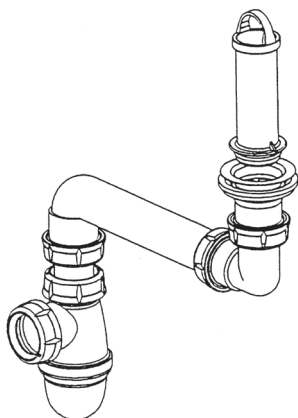

E6050

Collection : EASY

Couleur* :

CP - Chrome

Principaux atouts :

Caractéristiques techniques

• POIDS : 0,5 kg

• TYPE D'ACCESSOIRE : Vidage

Dessin technique