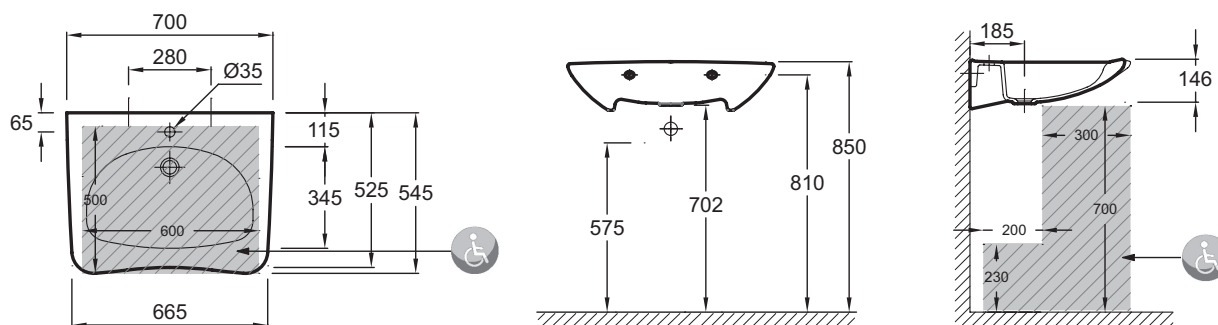

### Caractéristiques techniques

- DIMENSIONS : 70 x 54,50 cm
- MATÉRIAU : Céramique
- PERCEMENT ROBINETTERIE : Percé 1 trou
- TROP-PLEIN : Sans trou de trop-plein
- POIDS : 19 kg
- TYPE D'INSTALLATION : Autoportant
- CONFIGURATION : STANDARD
- INFOS COMPLÉMENTAIRES : robinetterie non incluse

### Dessin technique

Descriptif CCTP : Lavabo PMR 70 cm. E1980. Collection : HANDILAV. DIMENSIONS : 70 x 54,50 cm. POIDS : 19 kg. MATÉRIAU : Céramique. TYPE D'INSTALLATION : Autoportant. PERCEMENT ROBINETTERIE : Percé 1 trou. CONFIGURATION : STANDARD. TROP-PLEIN : Sans trou de trop-plein. INFOS COMPLÉMENTAIRES : robinetterie non incluse.