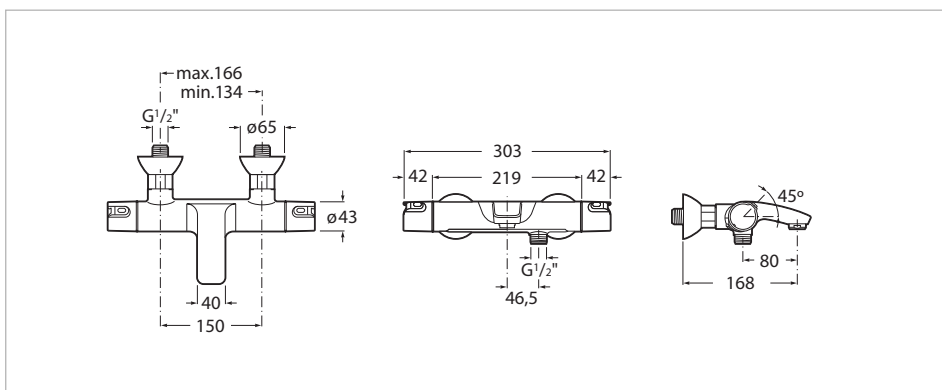

T-500 - Bain-douche thermostatique mural avec inverseur régulateur de débit et clapet anti-retour, livré sans flexible ni douchette

NumberOfWaterInlets: 2
Type d'installation: Mural
Type de robinetterie: Thermostatique

Dessins techniques

Une solution adéquate pour les ambiances classiques. Des lignes pures pour des espaces intemporels. Les courbes qui caractérisent la collection Victoria la rendent élégante et fonctionnelle.

MAGMA est un exercice interdisciplinaire organisé à Barcelone, avec une équipe comprenant des designers industriels et graphiques, des ingénieurs produit, des consultants en marketing, publicité, et des professionnels de l'innovation, qui travaillent tous ensemble pour mener à bien de projets globaux, remarquables pour leur dimension créative.