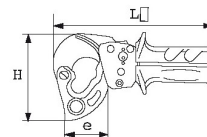

324-45

Coupe-câbles à crémaillère grande capacité

ELECTRICITÉ

DESCRIPTION

Coupe-câbles à crémaillère grande capacité

Pour la coupe de câbles électriques (cuivre et aluminium) sans déformation du câble. Le système à crémaillère permet la démultiplication de l'effort. Outil ergonomique utilisable d'une seule main et sans effort. Muni d'un verrouillage en position fermée. La lame mobile est interchangeable (SAV).

DONNÉES SPÉCIFIQUES

Désignation	COUPE CABLE A CREMAILLERE GRANDE CAPACITE
Référence commerciale	324-45
L (mm)	230
Poids (g)	920
C1 (mm ²)	300
C2 (mm ²)	
C3 (mm ²)	
A1 (mm ²)	630
A2 (mm ²)	
Garantie	0

ELECTRICITÉ