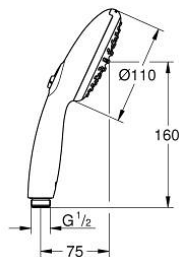

26 161 003 TEMPESTA 110 DOUCHETTE 2 JETS

DESCRIPTION DU PRODUIT

- Colour: Chromé
- Jet pluie, jet stimulant
- GROHE Économie d'eau Consommation d'eau réduite, jet parfait
- GROHE Sélection facile - Tourner simplement le bouton pour profiter du jet souhaité
- GROHE DreamSpray débit d'eau uniforme pour tous les types de jets
- GROHE Brillance Longue Durée : Brillance éclatante année après année
- Procédé anti-calcaire SpeedClean
- Conduits d'eau internes, longévité maximale
- ShockProof anneau en silicone protecteur en cas de chute
- Système de montage universel : s'associe avec tous les flexibles de douche
- Débit maximum : 8.5 l/min à 3 bars (8 l/min à partir de mars 2024)
- Gamme GROHE Professional

26 161 003 TEMPESTA 110 DOUCHETTE 2 JETS

PIÈCES DÉTACHÉES, avril 2020 – now

1: Filtre (N ° de commande 0700200M)