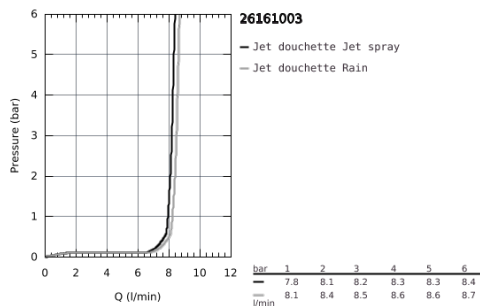

26 161 003 TEMPESTA 110 DOUCHETTE 2 JETS

DESCRIPTION DU PRODUIT

- Colour: Chromé
- Jet pluie, jet stimulant
- GROHE Économie d'eau Consommation d'eau réduite, jet parfait
- GROHE Sélection facile - Tourner simplement le bouton pour profiter du jet souhaité
- GROHE DreamSpray débit d'eau uniforme pour tous les types de jets
- GROHE Brillance Longue Durée : Brillance éclatante année après année
- Procédé anti-calcaire SpeedClean
- Conduits d'eau internes, longévité maximale
- ShockProof anneau en silicone protecteur en cas de chute
- Système de montage universel : s'associe avec tous les flexibles de douche
- Débit maximum : 8.5 l/min à 3 bars (8 l/min à partir de mars 2024)
- Gamme GROHE Professional

26 161 003 TEMPESTA 110 DOUCHETTE 2 JETS

PIÈCES DÉTACHÉES, avril 2020 – now

1: Filtre (N ° de commande 0700200M)