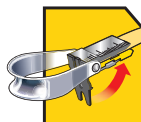

MESURE LONGUE MABOLON - CLASSE II

- Poignée ergonomique en matière synthétique transparente et réglable en position droite ou oblique pour plus de maniabilité
- Châssis ouvert en cuivre chromé
- Ruban et manivelle interchangeables pour droitiers ou gauchers
- Classe de précision II

**RUBAN ACIER
INOXYDABLE**

**PALETTE
RABATTABLE**

**POIGNÉE
RÉGLABLE**

**REVÊTEMENT
POLYAMIDE
ÉPAIS**

CODE ARTICLE	Longueur (m)	Largeur (mm)
1-34-477	30	12,7
1-34-478	50	12,7
1-34-734	30	12,7
1-34-737	50	12,7