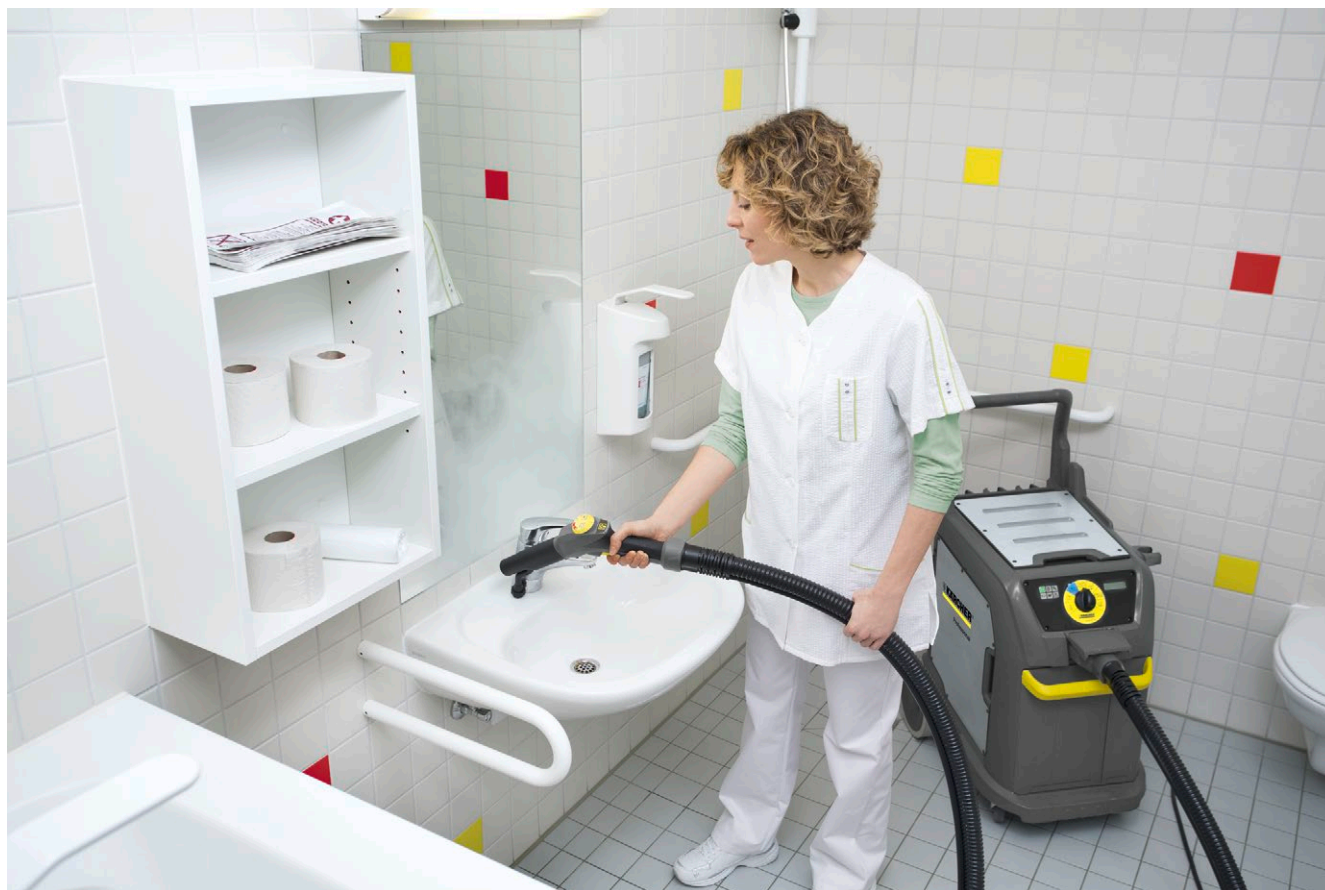

SGV 6/5

L'aspirateur vapeur SGV 6/5 est idéal partout où l'hygiène est prioritaire: santé, industrie agro-alimentaire, entreprise de propreté. Innovant, il séduit par sa compacité et sa polyvalence.

1 Particulièrement facile d'utilisation grâce au système EASY-Operation

- Un panneau de commande intuitif avec des symboles explicites. Pratique et polyvalent, il permet de régler le programme en fonctionnement.
- Réglage des fonctions importantes comme le débit d'eau/vapeur et interrupteur marche/arrêt pour l'aspiration.
- Système de commande des fonctions rapide, flexible, simple et direct en cours d'utilisation.

3 Nettoyage sans produits chimiques

- Nettoyage hygiénique des surfaces dures sans produits chimiques.
- Ce procédé protège l'environnement et permet des économies.

4 Vapo Hydro

- La fonction Vapo Hydro permet d'adapter progressivement la puissance de la vapeur en fonction de la tâche de nettoyage.
- Outre la pression de la vapeur, il est également possible de régler la saturation de manière progressive pour passer de la vapeur à l'eau chaude.