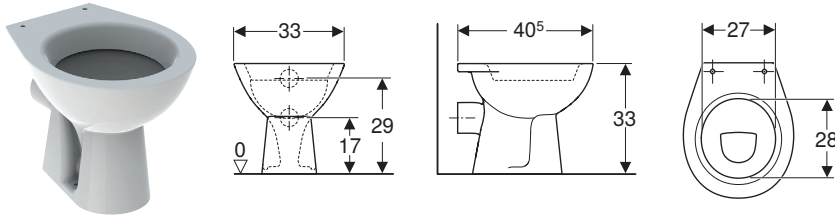

## WC au sol Geberit Bambini pour enfants, cuvette de WC à fond creux

### Utilisation

- Pour jeunes enfants
- Pour structures d'accueil d'enfants
- Pour réservoirs à encastrer
- Pour réservoirs apparents position basse, à hauteur partielle et haute position
- Pour robinet manuel de chasse
- Pour l'apprentissage de la propreté, transition du pot aux WC

### Caractéristiques

- Au sol
- Avec bride
- Type 1, volume total 5 l, selon EN 997
- Sortie horizontale