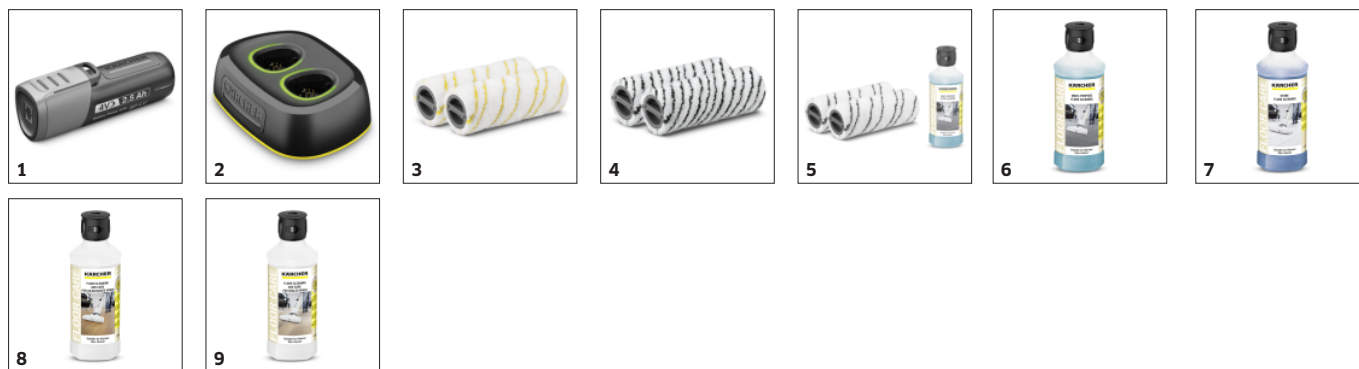

ACCESSOIRES POUR FC 4-4 BATTERY SET 1.056-400.0

		Référence	Descriptif	
BATTERIES				
Batterie Power 4V 2,5 Ah	1	2.443-002.0	La batterie interchangeable Kärcher Battery Power 2,5 Ah est utilisable dans tous les appareils Kärcher Battery Power 4 V.	■
CHARGEURS				
Chargeur Duo Rapide pour batterie Power 4V	2	2.443-060.0	Le chargeur Duo rapide pour batterie Power 4 V permet de recharger deux batteries en simultanée. Recharge 80% de la batterie en 50 min. Compatible avec tous les produits de la plateforme 4V.	■
NETTOYEUR DE SOLS				
Rouleaux				
Kit de rouleaux universels jaunes	3	2.055-006.0	Paire de rouleaux microfibrés pour nettoyer les sols durs en douceur. Absorbants et résistants, ils ne laissent pas de peluches. Lavables en machine jusqu'à 60° C.	■
Set de rouleaux pour pierre	4	2.055-021.0	Pour nettoyer en toute simplicité les sols durs résistants et les joints sales : set de rouleaux pour pierre 2 pièces, conçu pour éliminer les salissures tenaces. Lavable en machine jusqu'à 60 °C.	□
FC Starter Kit	5	2.055-026.0	Kit de démarrage FC en 3 parties avec rouleau microfibre en 2 parties et détergent Universal RM 536 pour le nettoyage humide en douceur des sols durs. Convient pour le lavage des appareils jusqu'à 60 °C.	□
HARTBODENREINIGER				
Nettoyant universel pour sols (500 ml)	6	6.295-944.0	Pour tous les sols durs : Nettoyant multi-usages pour sols RM 536 pour un nettoyage en profondeur. Élimine les traces de coulures pour un résultat sans traces. Avec protection contre l'humidité pour éviter le gonflement des sols et avec un parfum de citron.	○
Nettoyant pour sols en pierre (500 ml)	7	6.295-943.0	Nettoyant des sols en pierre RM 537 pour des résultats sans traces sur les carreaux, la pierre et la pierre naturelle. Il élimine efficacement et en douceur les traces de coulures et convient également au vinyle, au PVC et au linoléum.	○
Nettoyant pour parquet ciré (500ml)	8	6.295-942.0	FC Détergent pour parquet RM 535 nettoie, entretient et protège les sols en bois huilés et cirés et laisse une brillance mate comme la soie sans traces, sans besoin de rincer après. Avec une odeur de cire d'abeille agréable.	○
Nettoyant pour sols en bois (500 ml)	9	6.295-941.0	Pour le nettoyage en profondeur et en douceur, le rafraîchissement et l'entretien des sols en bois vernis. Protège efficacement contre le gonflement du sol. Avec un parfum frais de citron.	○

■ Standard. □ Accessoires optionnels. ○ Détergents.