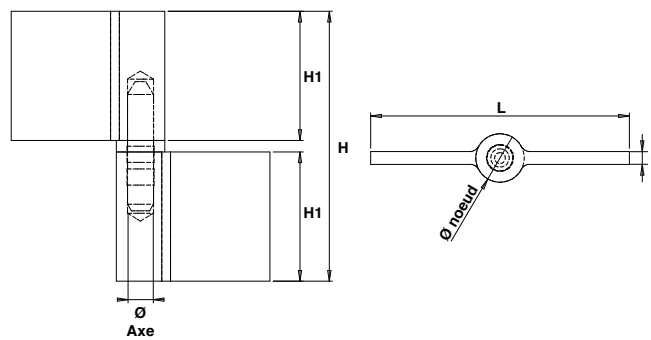

Paumelles de grilles profilées

GPS..

Paumelle de grille profilée - Nœud rond -Lame au centre
Tribo - Trou de graissage - Bague laiton

| Code | | H | H1 | L | e | Ø axe | Ø noeud | Cat. |
|-----------|------|------|------|-----|-----|----------|------------|------|
| GPS06BLCT | BRUT | 60,5 | 28,5 | 80 | 4 | 15 | 8 | 2 |
| GPS07BLCT | BRUT | 73,5 | 35 | 80 | 4 | 15 | 8 | 2 |
| GPS08BLCT | BRUT | 83,5 | 40 | 80 | 4 | 15 | 8 | 2 |
| GPS10BLCT | BRUT | 104 | 51 | 92 | 5,1 | 16,6 | 9 | 4 |
| GPS12BLCT | BRUT | 124 | 60 | 108 | 6,1 | 18,5 | 10 | 4 |
| GPS14BLCT | BRUT | 144 | 70 | 108 | 6,1 | 18,5 | 10 | 4 |