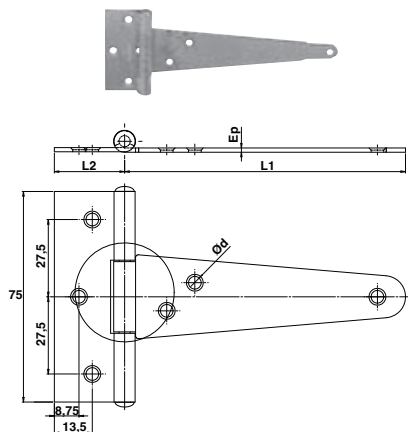

Pentures anglaises

Penture anglaise

Code		L1	L2	Ød		Dispo. (sem.)
Epaisseur 1,5 mm						
9624100		80	25	4	10	1
624105		100	25	4	10	1
624110		120	25	4	10	1
J624115		150	25	4	10	1
J624090	Z.BLANC	80	25	4	10	1
1902102	Z.BLANC	100	25	4,5	10	1
624092	Z.BLANC	120	25	4	10	1
1902152	Z.BLANC	150	43,7	6,5	10	1
1902202	Z.BLANC	200	43,7	6,5	10	1
Epaisseur 2 mm						
J624155		200	42,7	6,4	10	1
J624160		250	42,7	6,4	10	1
J624165		300	42,7	6,4	10	1
J624170		350	42,7	6,4	10	1
J624175		400	42,7	6,4	10	1
J624180		500	42,7	6,4	10	1
J624185		600	42,7	6,4	10	1
J624094	Z.BLANC	200	42,7	6,4	10	1
J624095	Z.BLANC	250	42,7	6,4	10	1
J624096	Z.BLANC	300	42,7	6,4	10	1
J624070	Z.BLANC	350	42,7	6,4	10	1
J624097	Z.BLANC	400	42,7	6,4	10	1
J624098	Z.BLANC	500	42,7	6,4	10	1
J624099	Z.BLANC	600	42,7	6,4	10	1
Epaisseur 2,5 mm						
J624415		150	41,7	6,4	10	1
8207020		200	41,7	6,4	10	1
J624465		300	41,7	6,4	10	1
8207040		400	41,7	6,4	10	1
J624480		500	41,7	6,4	10	1
J624485		600	41,7	6,4	10	1
7207150	Z.BLANC	150	41,7	6,4	10	1
7207200	Z.BLANC	200	41,7	6,4	10	1
7207250	Z.BLANC	250	41,7	6,4	10	1
7207300	Z.BLANC	300	41,7	6,4	10	1
J624397	Z.BLANC	350	41,7	6,4	10	1
J624398	Z.BLANC	500	41,7	6,4	10	1
J624399	Z.BLANC	600	41,7	6,4	10	1