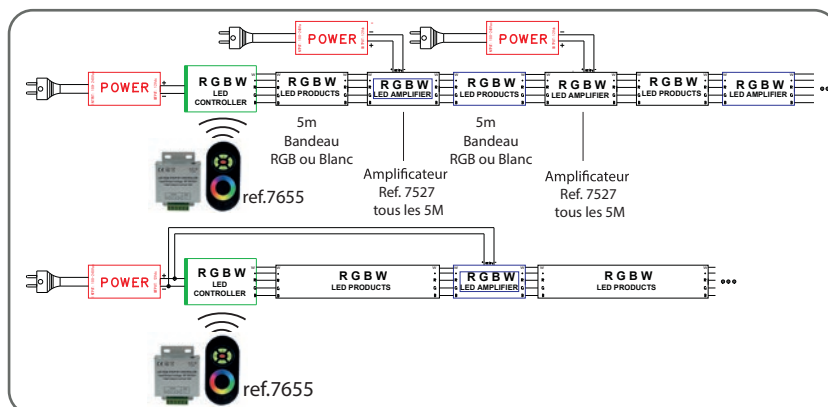

BANDEAU LED NU 5m - 14,4W/m - RGB + WHITE

REF : 7511W1

Ref. 7511W1

Type : 1 ligne - 60 LED/m
(30RGB + 30 Blanche)
Puissance absorbée : 14,4W/m
Puissance globale : 72W
Gainage : Non
Température couleur : RGB + White
Lumens : /
EN 62 471 : Groupe 0
Longueur : Boucle maximum 5m
Largeur : 10mm
Epaisseur : 2mm
Emballage : Pochette
EAN : 3760173779048

Dimensions

Paramètres Optiques

Efficacité Lumineuse : > 90%
Index Rendu Couleur (IRC) : > 80
Lumens / watt : /

Paramètres Electriques

Classification énergétique : **A⁺**
Voltage : Input 12V DC
Puissance à l'allumage : > 95%
Température et humidité de travail :
-15 °C- +45 °C/10%-70%
Allumage : Immédiat
Angle : 180°
Matériaux utilisés : PCB
Durée de vie théorique de la LED :
30,000 Heures
ON/OFF > 100 000
Indice de protection IP : IP20
Poids Net : ≈0,090Kg

Connection : contrôleur RGBW

Connection : contrôleur RGBW + amplificateur

Les produits présentés dans les documents, offres commerciales, catalogues ou fiches techniques sont soumis à modification sans préavis.
Les caractéristiques ne deviennent contractuelles qu'après accord écrit de la direction de MIIDEX.