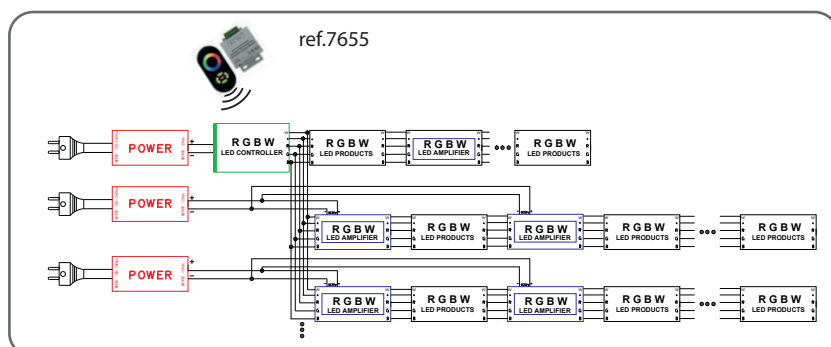

BANDEAU LED NU 5m - 14,4W/m - RGB + WHITE

REF : 7511W1

Ref. 7511W1

Type : 1 ligne - 60 LED/m
(30RGB + 30 Blanche)
Puissance absorbée : 14,4W/m
Puissance globale : 72W
Gainage : Non
Température couleur : RGB + White
Lumens : /
EN 62 471 : Groupe 0
Longueur : Boucle maximum 5m
Largeur : 10mm
Epaisseur : 2mm
Emballage : Pochette
EAN : 3760173779048

Dimensions

Paramètres Optiques

Efficacité Lumineuse : > 90%
Index Rendu Couleur (IRC) : > 80
Lumens / watt : /

Paramètres Electriques

Classification énergétique : **A⁺**
Voltage : Input 12V DC
Puissance à l'allumage : > 95%
Température et humidité de travail :
-15 °C- +45 °C/10%-70%
Allumage : Immédiat
Angle : 180°
Matériaux utilisés : PCB
Durée de vie théorique de la LED :
30,000 Heures
ON/OFF > 100 000
Indice de protection IP : IP20
Poids Net : ≈0,090Kg

Connection : contrôleur RGBW

Connection : contrôleur RGBW + amplificateur

Les produits présentés dans les documents, offres commerciales, catalogues ou fiches techniques sont soumis à modification sans préavis.
Les caractéristiques ne deviennent contractuelles qu'après accord écrit de la direction de MIIDEX.