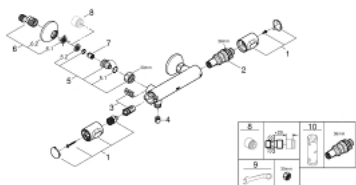

34 795 000 GROHTHERM 500 MITIGEUR THERMOSTATIQUE DOUCHE

DESCRIPTION DU PRODUIT

- Couleur: Chromé
- Montage mural apparent
- GROHE Brillance Longue Durée : Brillance éclatante année après année
- GROHE Butée de sécurité butée de sécurité anti-brûlure
- GROHE SafeStop Plus butée à 38°C + limiteur de température intégré à 50°C max
- Cartouche thermostatique GROHE
- Poignée de débit avec touche éco et butée éco réglable
- Tête à clapet 90°
- Départ de douche 1/2" par le dessous
- Clapets anti-retour intégrés
- Filtres intégrés
- Protégé contre les retours d'eau
- Raccords en S
- Rosace en métal
- GROHE Économie d'eau Consommation d'eau réduite, jet parfait
- Gamme GROHE Professional

NORMS & APPROVALS NF - Classement E1 C3 A3 U3

34 795 000 GROHTHERM 500 MITIGEUR THERMOSTATIQUE DOUCHE

PIÈCES DÉTACHÉES, août 2019 – now

- 1: GRT 500 poignée de sélection température (N ° de commande 49178000)
- 2: Cartouche thermostatique compacte 1/2" (N ° de commande 49176000)
- 3: Tête long-life 1/2" (N ° de commande 49174000)
- 4: Clapet anti-retours (N ° de commande 47886000)
- 5: Nipple (N ° de commande 49179000)
- 5.1: Joint torique 17 x 2 (N ° de commande 0305500M)
- 5.2: Filtre à impuretés (N ° de commande 0726400M)
- 6: Raccord S mural (N ° de commande 12075000)
- 6.1: Joint (N ° de commande 0138600M)
- 6.2: Rosace (N ° de commande 0221000M)
- 7: Clapet anti-retours (N ° de commande 08565000)
- 8: Rallonge 3/4" 20 mm (N ° de commande 0713000M)*
- 9: Clé spéciale (N ° de commande 19377000)*
- 10: Clé (N ° de commande 49059000)*