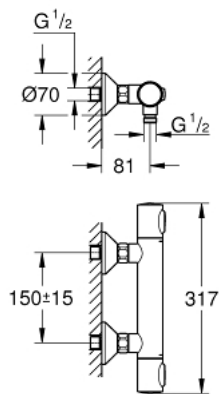

34 795 000 GROHTHERM 500 MITIGEUR THERMOSTATIQUE DOUCHE

DESCRIPTION DU PRODUIT

- Couleur: Chromé
- Montage mural apparent
- GROHE Brillance Longue Durée : Brillance éclatante année après année
- GROHE Butée de sécurité butée de sécurité anti-brûlure
- GROHE SafeStop Plus butée à 38°C + limiteur de température intégré à 50°C max
- Cartouche thermostatique GROHE
- Poignée de débit avec touche éco et butée éco réglable
- Tête à clapet 90°
- Départ de douche 1/2" par le dessous
- Clapets anti-retour intégrés
- Filtres intégrés
- Protégé contre les retours d'eau
- Raccords en S
- Rosace en métal
- GROHE Économie d'eau Consommation d'eau réduite, jet parfait
- Gamme GROHE Professional

NORMS & APPROVALS NF - Classement E1 C3 A3 U3

34 795 000 GROHTHERM 500 MITIGEUR THERMOSTATIQUE DOUCHE

PIÈCES DÉTACHÉES, août 2019 – now

- 1: GRT 500 poignée de sélection température (N ° de commande 49178000)
- 2: Cartouche thermostatique compacte 1/2" (N ° de commande 49176000)
- 3: Tête long-life 1/2" (N ° de commande 49174000)
- 4: Clapet anti-retours (N ° de commande 47886000)
- 5: Nipple (N ° de commande 49179000)
- 5.1: Joint torique 17 x 2 (N ° de commande 0305500M)
- 5.2: Filtre à impuretés (N ° de commande 0726400M)
- 6: Raccord S mural (N ° de commande 12075000)
- 6.1: Joint (N ° de commande 0138600M)
- 6.2: Rosace (N ° de commande 0221000M)
- 7: Clapet anti-retours (N ° de commande 08565000)
- 8: Rallonge 3/4" 20 mm (N ° de commande 0713000M)*
- 9: Clé spéciale (N ° de commande 19377000)*
- 10: Clé (N ° de commande 49059000)*