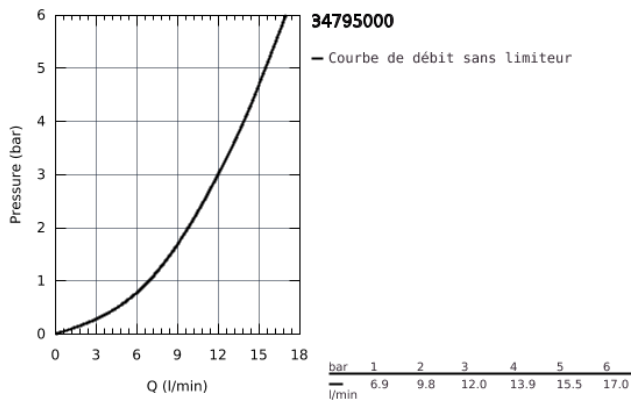

34 795 000 GROHTHERM 500 MITIGEUR THERMOSTATIQUE DOUCHE

DESCRIPTION DU PRODUIT

- Couleur: Chromé
- Montage mural apparent
- GROHE Brillance Longue Durée : Brillance éclatante année après année
- GROHE Butée de sécurité butée de sécurité anti-brûlure
- GROHE SafeStop Plus butée à 38°C + limiteur de température intégré à 50°C max
- Cartouche thermostatique GROHE
- Poignée de débit avec touche éco et butée éco réglable
- Tête à clapet 90°
- Départ de douche 1/2" par le dessous
- Clapets anti-retour intégrés
- Filtres intégrés
- Protégé contre les retours d'eau
- Raccords en S
- Rosace en métal
- GROHE Économie d'eau Consommation d'eau réduite, jet parfait
- Gamme GROHE Professional

NORMS & APPROVALS NF - Classement E1 C3 A3 U3

34 795 000 GROHTHERM 500 MITIGEUR THERMOSTATIQUE DOUCHE

PIÈCES DÉTACHÉES, août 2019 – now

- 1: GRT 500 poignée de sélection température (N ° de commande 49178000)
- 2: Cartouche thermostatique compacte 1/2" (N ° de commande 49176000)
- 3: Tête long-life 1/2" (N ° de commande 49174000)
- 4: Clapet anti-retours (N ° de commande 47886000)
- 5: Nipple (N ° de commande 49179000)
- 5.1: Joint torique 17 x 2 (N ° de commande 0305500M)
- 5.2: Filtre à impuretés (N ° de commande 0726400M)
- 6: Raccord S mural (N ° de commande 12075000)
- 6.1: Joint (N ° de commande 0138600M)
- 6.2: Rosace (N ° de commande 0221000M)
- 7: Clapet anti-retours (N ° de commande 08565000)
- 8: Rallonge 3/4" 20 mm (N ° de commande 0713000M)*
- 9: Clé spéciale (N ° de commande 19377000)*
- 10: Clé (N ° de commande 49059000)*