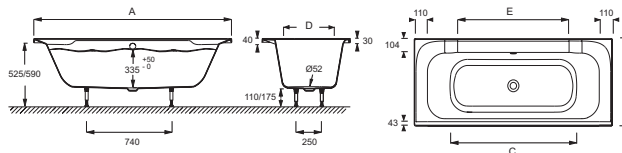

E6D011

Collection : DOBLE

Couleur* :

00 - Blanc

Principaux atouts :

Caractéristiques techniques

- DIMENSIONS : 170 x 70 x 39,50 cm
- MATÉRIAU : Acrylique
- VOLUME (L) : 186/110
- HAUTEUR DES PIEDS : 13 cm
- INFORMATIONS COMPLÉMENTAIRES : Contre un mur
- PIEDS : Fournis
- VIDAGE : Non fourni
- LONGUEUR INTÉRIEURE FOND DE CUVE : 95,8 cm
- BAIGNOIRE DEUX PLACES : Non
- GARANTIE : 10 ans
- DIMENSIONS FOND DE CUVE : 95,8 x 29,4 cm
- POIDS : 19,6 kg
- TYPE D'INSTALLATION : Encastré
- FORME : Rectangulaire
- DIAMÈTRE DE BONDE (CM) : 5,2 cm
- PRODUIT INCLUS : Coussin
- MARCHE-PIEDS : Non fourni
- TABLIER ASSOCIÉ EN OPTION : Oui
- LARGEUR INTÉRIEURE FOND DE CUVE : de 95,8 à 29,4 cm
- EQUIPABLE EN BALNÉO : Oui
- LIVRÉ AVEC : Pieds réglables Quick clip
- OPTION : 2ème coussin gel

Dessin technique

Mm	E6D011	E6D012	E6D013
A	1695 ^{±3}	1695 ^{±3}	1795 ^{±3}
B	700 ^{±3}	750 ^{±3}	800 ^{±3}
C	1068	1068	1175
D	424	474	524
E	958	958	1058

Descriptif CCTP : Baignoire en acrylique. E6D011. Collection : DOBLE. DIMENSIONS : 170 x 70 x 39,50 cm. POIDS : 19,6 kg. MATÉRIAU : Acrylique. TYPE D'INSTALLATION : Encastré. VOLUME (L) : 186/110. FORME : Rectangulaire. HAUTEUR DES PIEDS : 13 cm. DIAMÈTRE DE BONDE (CM) : 5,2 cm. INFORMATIONS COMPLÉMENTAIRES : Contre un mur. PRODUIT INCLUS : Coussin. PIEDS : Fournis. MARCHE-PIEDS : Non fourni. VIDAGE : Non fourni. TABLIER ASSOCIÉ EN OPTION : Oui. LONGUEUR INTÉRIEURE FOND DE CUVE : 95,8 cm. LARGEUR INTÉRIEURE FOND DE CUVE : de 95,8 à 29,4 cm. BAIGNOIRE DEUX PLACES : Non. EQUIPABLE EN BALNÉO : Oui. GARANTIE : 10 ans. LIVRÉ AVEC : Pieds réglables Quick clip. DIMENSIONS FOND DE CUVE : 95,8 x 29,4 cm. OPTION : 2ème coussin gel.