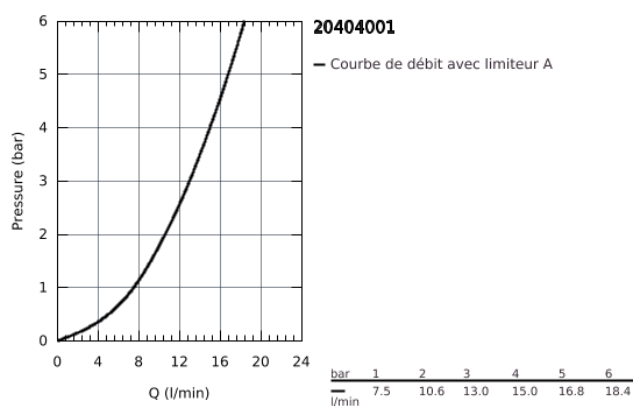

## 20 404 001 COSTA L ROBINET MONOFLUIDE 1/2"

### DESCRIPTION DU PRODUIT

- Poignée en métal
- Isolation thermique
- Vissées
- Marquage bleu
- Tête à clapet
- Bec coulé avec mousseur
- Ecrou de raccord 1/2" à taraudage 10,5 mm
- **GROHE StarLight** Chrome éclatant et durable