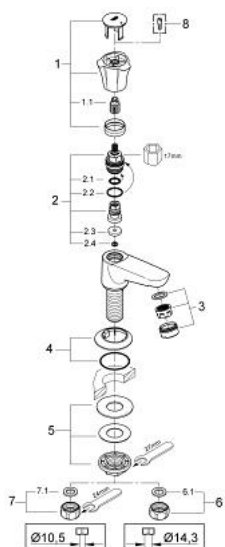

## 20 404 001 COSTA L ROBINET MONOFLUIDE 1/2"

### DESCRIPTION DU PRODUIT

- Poignée en métal
- Isolation thermique
- Vissées
- Marquage bleu
- Tête à clapet
- Bec coulé avec mousseur
- Ecrou de raccord 1/2" à taraudage 10,5 mm
- **GROHE StarLight** Chrome éclatant et durable

### PIÈCES DÉTACHÉES

- 1: Croisillon Costa L (N ° de commande 45994000)
- 1.1: isolateur (x 10) (N ° de commande 0538600M)
- 2: TETE CLAPET 1/2 (N ° de commande 07146000)
- 2.1: joint torique (N ° de commande 0128300M)
- 2.2: joint torique (N ° de commande 0392400M)
- 2.3: joint torique X 50 (N ° de commande 0529100M)
- 3: mousseur (N ° de commande 13929000)
- 4: rosace (N ° de commande 45996000)
- 5: bague filetée (N ° de commande 45004000)
- 6: écrou de raccordement (N ° de commande 1290200M)
- 6.1: joint (N ° de commande 0138900M)
- 7: écrou de raccordement (N ° de commande 1290100M)
- 7.1: joint (N ° de commande 0138900M)
- 8: vis (N ° de commande 48013000)\*