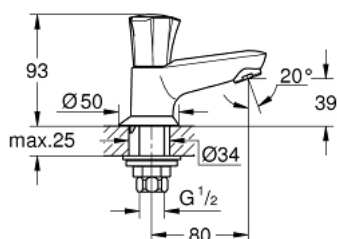

## 20 404 001 COSTA L ROBINET MONOFLUIDE 1/2"

### DESCRIPTION DU PRODUIT

- Poignée en métal
- Isolation thermique
- Vissées
- Marquage bleu
- Tête à clapet
- Bec coulé avec mousseur
- Ecrou de raccord 1/2" à taraudage 10,5 mm
- **GROHE StarLight** Chrome éclatant et durable

### PIÈCES DÉTACHÉES

- 1: Croisillon Costa L (N ° de commande 45994000)
- 1.1: isolateur (x 10) (N ° de commande 0538600M)
- 2: TETE CLAPET 1/2 (N ° de commande 07146000)
- 2.1: joint torique (N ° de commande 0128300M)
- 2.2: joint torique (N ° de commande 0392400M)
- 2.3: joint torique X 50 (N ° de commande 0529100M)
- 3: mousseur (N ° de commande 13929000)
- 4: rosace (N ° de commande 45996000)
- 5: bague filetée (N ° de commande 45004000)
- 6: écrou de raccordement (N ° de commande 1290200M)
- 6.1: joint (N ° de commande 0138900M)
- 7: écrou de raccordement (N ° de commande 1290100M)
- 7.1: joint (N ° de commande 0138900M)
- 8: vis (N ° de commande 48013000)\*