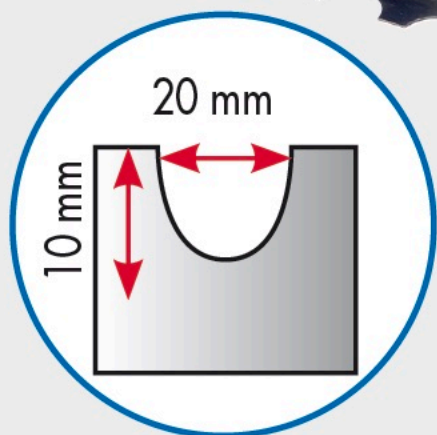

180256

PLATOIR ACIER DENTELÉ

Serrated steel trowel
U 20x10

**GRANDES
SURFACES**

Platoir acier dentelé 280 x 115 mm
U 20x10
avec poignée soft grip.

Teeth steel trowel 280 x 115 mm
U 20x10
with soft grip handle.

Informations logistiques

Logistics informations

Base (mm)

280x115x85

4 pcs

REF: 185256

8 pcs

3 450811 802565