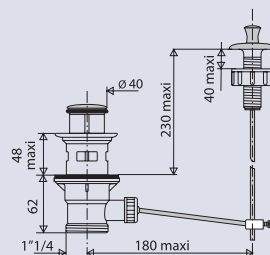

BONDE POUR VASQUE ET LAVABO

602100

bonde automatique à tirette verticale

CARACTERISTIQUES

- Clapet inox chromé Ø40 mm
- Bouton chromé et tige acier
- Cuvette plastique Ø 63 mm
- Corps plastique
- Ecrou plastique
- Tirette long. 180 mm

PERFORMANCES

- Encombrement sous lavabo : **62 mm**
- Serrage : **33 à 48 mm**
- Débit : **67l/mn**

CONDITIONNEMENT

- Packaging : **sachet**
- Dimensions (mm) : **180 x 390 x 65 mm**
- Colisage : **x 1**

REFERENCE PRODUIT

602100 000 00

SPECIFICATIONS

AVANTAGES

Forte épaisseur de serrage

Tous nos produits sur
www.valentin.fr

Valentin

BONDE POUR VASQUE ET LAVABO

602200

bonde automatique
sans tirette verticale

CARACTERISTIQUES

- Clapet inox chromé Ø40 mm
- Cuvette plastique Ø 63 mm
- Corps plastique
- Ecrou plastique
- Tirette long. 180 mm

PERFORMANCES

Encombrement sous lavabo : **62 mm**
Serrage : **33 à 48 mm**
Débit : **67l/mn**