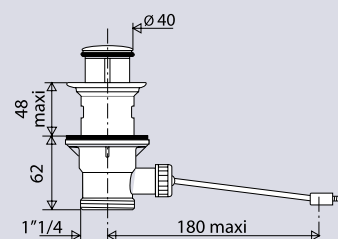

PERFORMANCES

- Encombrement sous lavabo : **62 mm**
- Serrage : **33 à 48 mm**
- Débit : **67l/mn**

CONDITIONNEMENT

- Packaging : **sachet**
- Dimensions (mm) : **180 x 390 x 65 mm**
- Colisage : **x 1**

602200

bonde automatique
sans tirette verticale

CARACTERISTIQUES

- Clapet inox chromé Ø40 mm
- Cuvette plastique Ø 63 mm
- Corps plastique
- Ecrou plastique
- Tirette long. 180 mm

PERFORMANCES

Encombrement sous lavabo : **62 mm**
Serrage : **33 à 48 mm**
Débit : **67l/mn**

CONDITIONNEMENT

Packaging : **sachet**
Dimensions (mm) : **180 x 390 x 65 mm**
Colisage : **x 1**

PRODUCT REFERENCE

602200 000 00

SPECIFICATIONS

AVANTAGES

Tous nos produits sur
www.valentin.fr

Valentin