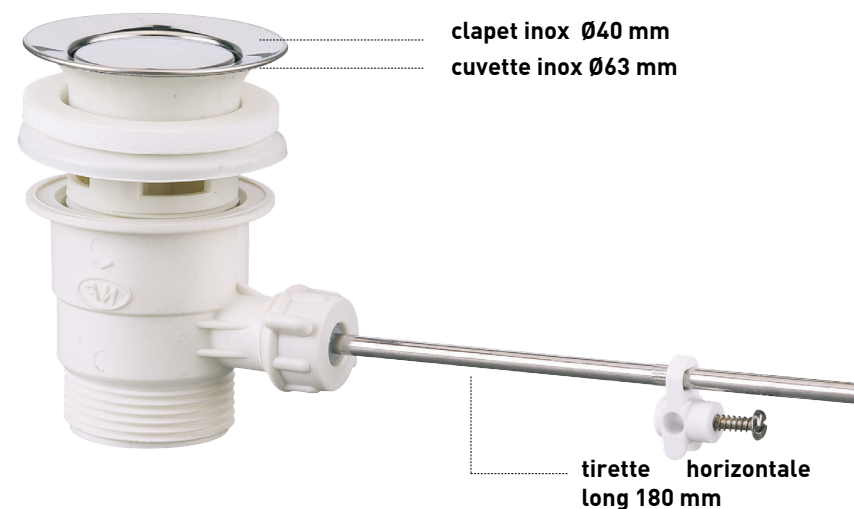

BONDE POUR VASQUE ET LAVABO

602100

bonde automatique à tirette verticale

CARACTERISTIQUES

- Clapet inox chromé Ø40 mm
- Bouton chromé et tige acier
- Cuvette plastique Ø 63 mm
- Corps plastique
- Ecrou plastique
- Tirette long. 180 mm

PERFORMANCES

- Encombrement sous lavabo : **62 mm**
- Serrage : **33 à 48 mm**
- Débit : **67l/mn**

CONDITIONNEMENT

- Packaging : **sachet**
- Dimensions (mm) : **180 x 390 x 65 mm**
- Colisage : **x 1**

602200

bonde automatique
sans tirette verticale

CARACTERISTIQUES

- Clapet inox chromé Ø40 mm
- Cuvette plastique Ø 63 mm
- Corps plastique
- Ecrou plastique
- Tirette long. 180 mm

PERFORMANCES

Encombrement sous lavabo : **62 mm**
Serrage : **33 à 48 mm**
Débit : **67l/mn**

CONDITIONNEMENT

Packaging : **sachet**
Dimensions (mm) : **180 x 390 x 65 mm**
Colisage : **x 1**

PRODUCT REFERENCE

602200 000 00

SPECIFICATIONS

AVANTAGES

Tous nos produits sur
www.valentin.fr

Valentin