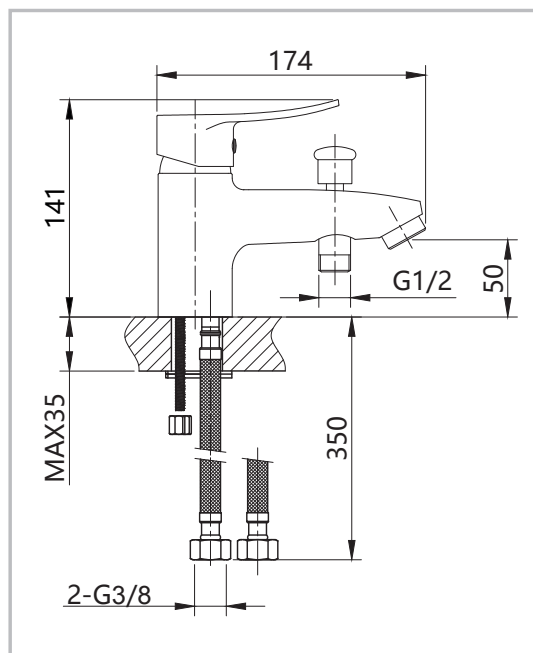

Fiche technique

AVANTAGES

- Design
- Modernité
- Économie d'eau
- Matériaux de qualité

MITIGEUR BAIN-DOUCHE MONOTROU C2 NOVA+

Spécifications techniques :

Type de pose: monotrou, sur gorge
Monocommande
Cartouche C2, économique en eau
Filetage 1/2''
Corps en laiton chromé
Fourni avec flexibles d'alimentation montés

Chrono	Désignation	Type de cartouche	Finition
786502	MIT BAIN/DOUCHE MONOTROU C2 NOVA+	C2	Chromée