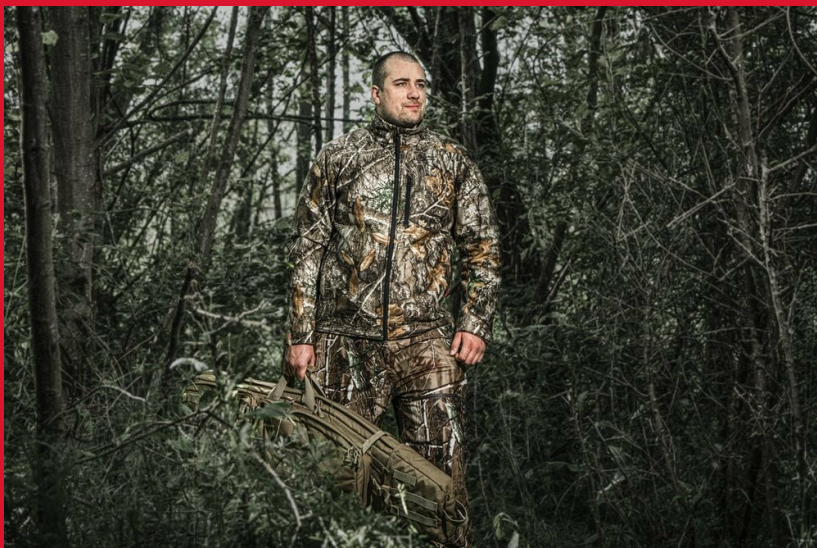

M12 HJ CAMO6-0

M12™ BLOUSON CHAUFFANT CAMOUFLAGE

- Le modèle REALTREE XTRA™ Camo s'intègre parfaitement à tout type d'environnement tout au long de l'année
- Equipé d'une matière stretch 100% polyester pour réduire les bruits lors des mouvements
- Zones de chaleur sur demande - en fibre de carbone pour une distribution de chaleur sur le haut du corps et dans les poches avant
- Autonomie supérieure, jusqu'à 8h d'autonomie en niveau bas avec une seule charge d'un pack batterie M12™REDLITHIUM™ 3.0 Ah
- Gestion des 3 modes de chauffages facile grâce au bouton dans le revers - Fort, Moyen, Faible
- Mobilité FREE FLEX™: Coupe avec plis d'aisance pour faciliter les mouvements
- Protection contre la pluie et le vent pour un confort et une durabilité tout au long de la journée même dans des environnements difficiles
- Nouveau design de la poche à batterie fournissant à l'utilisateur plusieurs options de placement pour la batterie permettant de s'adapter à toutes situations
- Design amélioré avec un coupe plus longue dans le dos pour éviter toute perte de chaleur
- Prise USB 2.1A intégré à l'adaptateur pour batterie M12™ pour recharger les smartphones et tablettes
- Poches larges au niveau des mains et de la poitrine, idéales pour ranger les téléphones
- Système de batterie flexible: fonctionne avec toutes les batteries MILWAUKEE® M12™