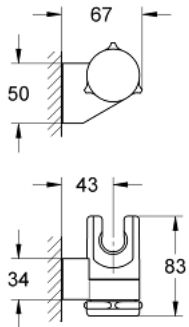

Pure Freude
an Wasser

28 623 000 SUPPORT MURAL POUR DOUCHETTE

DESCRIPTION DU PRODUIT

- Orientable
- GROHE StarLight Chrome éclatant et durable