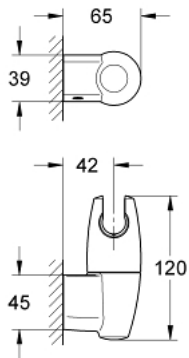

Pure Freude
an Wasser

28 401 000 MOVARIO SUPPORT MURAL POUR DOUCHETTE

DESCRIPTION DU PRODUIT

- Réglable
- GROHE StarLight Chrome éclatant et durable