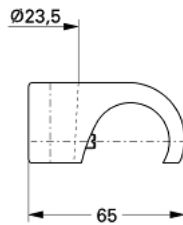

### DESCRIPTION DU PRODUIT

- pour robinetterie murale
- se fixe sur les écrous flottants 3/4"
- **GROHE StarLight** : chrome éclatant et durable

Pure Freude  
an Wasser