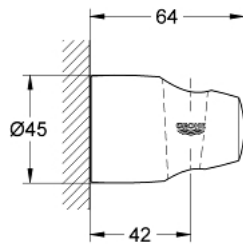

28 403 000 MOVARIO SUPPORT MURAL POUR DOUCHETTE

DESCRIPTION DU PRODUIT

- Non orientable
- GROHE StarLight Chrome éclatant et durable