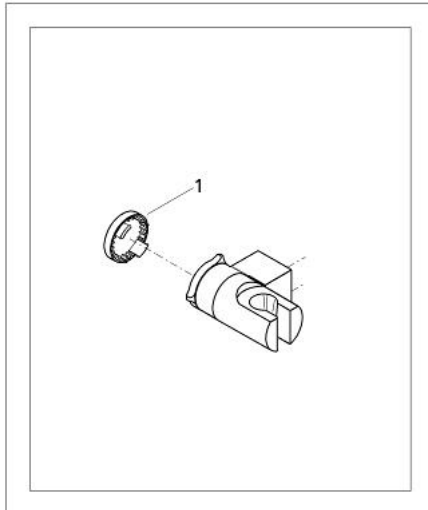

28 623 000 **SUPPORT MURAL POUR DOUCHETTE**

PIÈCES DÉTACHÉES

1: capot (N ° de commande 45652P00)