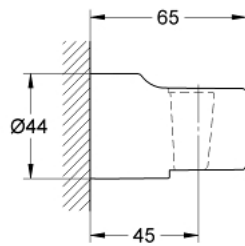

Pure Freude
an Wasser

28 622 000 SUPPORT MURAL POUR DOUCHETTE

DESCRIPTION DU PRODUIT

- Non orientable
- GROHE StarLight Chrome éclatant et durable