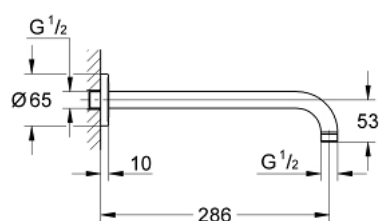

## 28 576 000 RAINSHOWER BRAS DE DOUCHE 286 MM

### DESCRIPTION DU PRODUIT

- Métal
- Raccords filetés 1/2"
- Pour douches de tête Rainshower (sauf Rainshower 400 mm)
- **GROHE StarLight** Chrome éclatant et durable

### PIÈCES DÉTACHÉES

- 1: rosace (N ° de commande 11741000)

### DESCRIPTION DU PRODUIT

- Métal
- Raccords filetés 1/2"
- Pour toute douche de tête Rainshower
- **GROHE StarLight** Chrome éclatant et durable