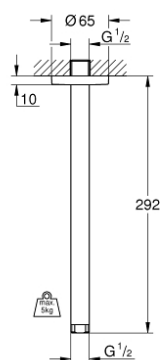

## 28 576 000 RAINSHOWER BRAS DE DOUCHE 286 MM

### DESCRIPTION DU PRODUIT

- Métal
- Raccords filetés 1/2"
- Pour douches de tête Rainshower (sauf Rainshower 400 mm)
- **GROHE StarLight** Chrome éclatant et durable

### PIÈCES DÉTACHÉES

- 1: rosace (N ° de commande 11741000)

### DESCRIPTION DU PRODUIT

- Métal
- Raccords filetés 1/2"
- Pour toute douche de tête Rainshower
- **GROHE StarLight** Chrome éclatant et durable