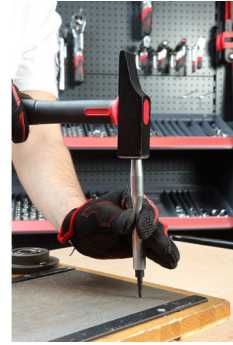

DESCRIPTION

Set de 13 outils à frapper

Le porte-embouts permet d'accueillir des têtes de chasse-goupilles, chasse-clous et pointeaux. Idéal pour le dépannage.
Composition : x1 porte-embouts. x 4 lames longues en acier chrome-vanadium bruni de Ø 2-3-4-6 mm. x2 embouts doubles chasse-goupilles Ø 3 - 4 et 5 - 6 mm. x1 embout double chasseclous de 2 et 4 mm. x1 embout double pointeaux de 3 et 6 mm.

DONNÉES SPÉCIFIQUES

Désignation	PORTE-EMBOUITS A FRAPPER 13 EN 1
Référence commerciale	7-F13
Poids (kg)	0.35

SAM Outillage

10 rue Camille de Rochetaillée
42000 Saint-Etienne - France

RCS Saint-Etienne B 338 002 231 | SAS au capital de 8 189 583 €

<https://www.sam-outillage.fr/>