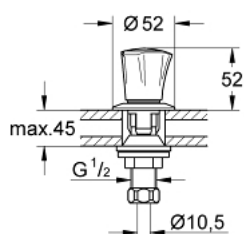

18 904 001 COSTA L ROBINET BIDET

DESCRIPTION DU PRODUIT

- GROHE StarLight Chrome éclatant et durable
- 2 pièces

PIÈCES DÉTACHÉES

- 1: Croisillon Costa L (N ° de commande 45994000)
- 1.1: isolateur (x 10) (N ° de commande 0538600M)
- 2: TETE CLAPET 1/2 (N ° de commande 07146000)
- 2.1: joint torique (N ° de commande 0128300M)
- 2.2: joint torique (N ° de commande 0392400M)
- 2.3: joint torique X 50 (N ° de commande 0529100M)
- 2.4: joint torique X 50 (N ° de commande 0529100M)
- 3: jeu de montage (N ° de commande 45022000)
- 4: écrou de raccordement (N ° de commande 1290100M)
- 4.1: joint (N ° de commande 0138900M)
- 5: vis (N ° de commande 48013000)*