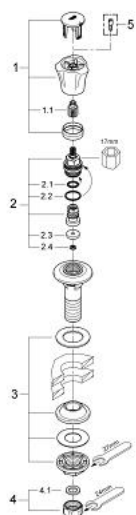

18 904 001 COSTA L ROBINET BIDET

DESCRIPTION DU PRODUIT

- GROHE StarLight Chrome éclatant et durable
- 2 pièces

PIÈCES DÉTACHÉES

- 1: Croisillon Costa L (N ° de commande 45994000)
- 1.1: isolateur (x 10) (N ° de commande 0538600M)
- 2: TETE CLAPET 1/2 (N ° de commande 07146000)
- 2.1: joint torique (N ° de commande 0128300M)
- 2.2: joint torique (N ° de commande 0392400M)
- 2.3: joint torique X 50 (N ° de commande 0529100M)
- 2.4: joint torique X 50 (N ° de commande 0529100M)
- 3: jeu de montage (N ° de commande 45022000)
- 4: écrou de raccordement (N ° de commande 1290100M)
- 4.1: joint (N ° de commande 0138900M)
- 5: vis (N ° de commande 48013000)*