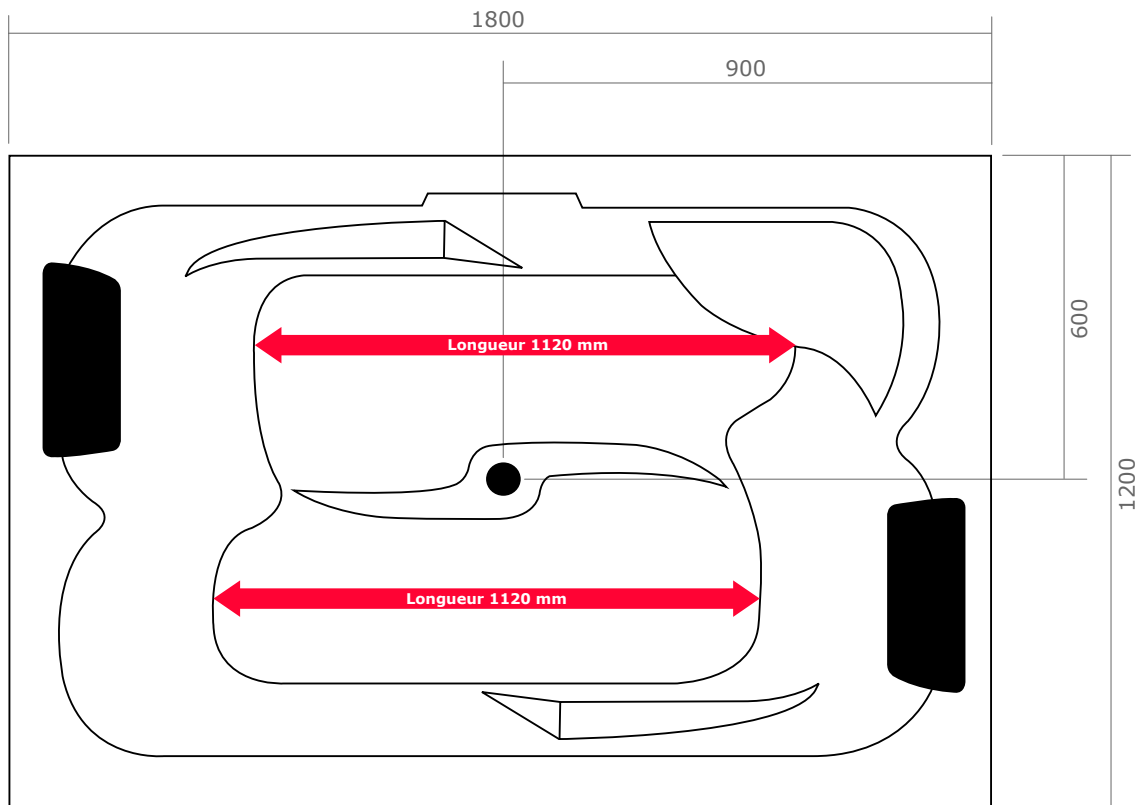

### POSSIBILITÉ N°4 Installation en angle (contre 2 murs)

— = tabliers (en façade + sur le côté gauche)

## BOUNTY 180 ICONFORT

180 x 120

> Dimensions

Vue supérieure

Vue de côté