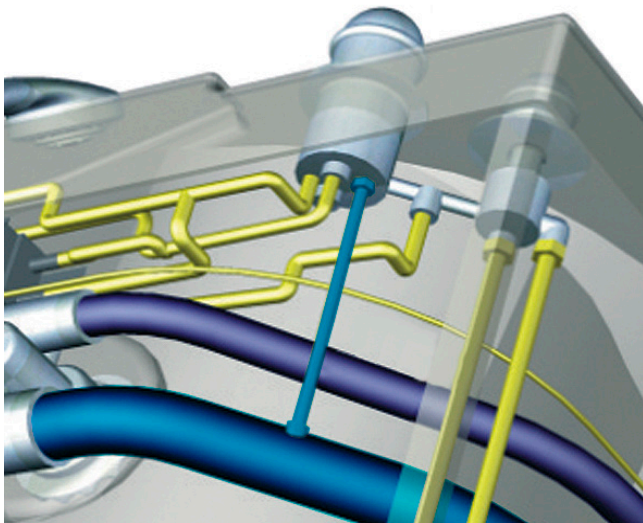

Computer

Navigation et ergonomie intuitives : afin de garantir un confort d'utilisation maximal, nous avons équipé nos Baignoires Balnéo ICONFORT d'un computer Bluetooth® moderne.

Accédez aux différentes fonctions de votre baignoire (douchette, cascade, maintien de la température, musique, chromothérapie) du bout du doigt !