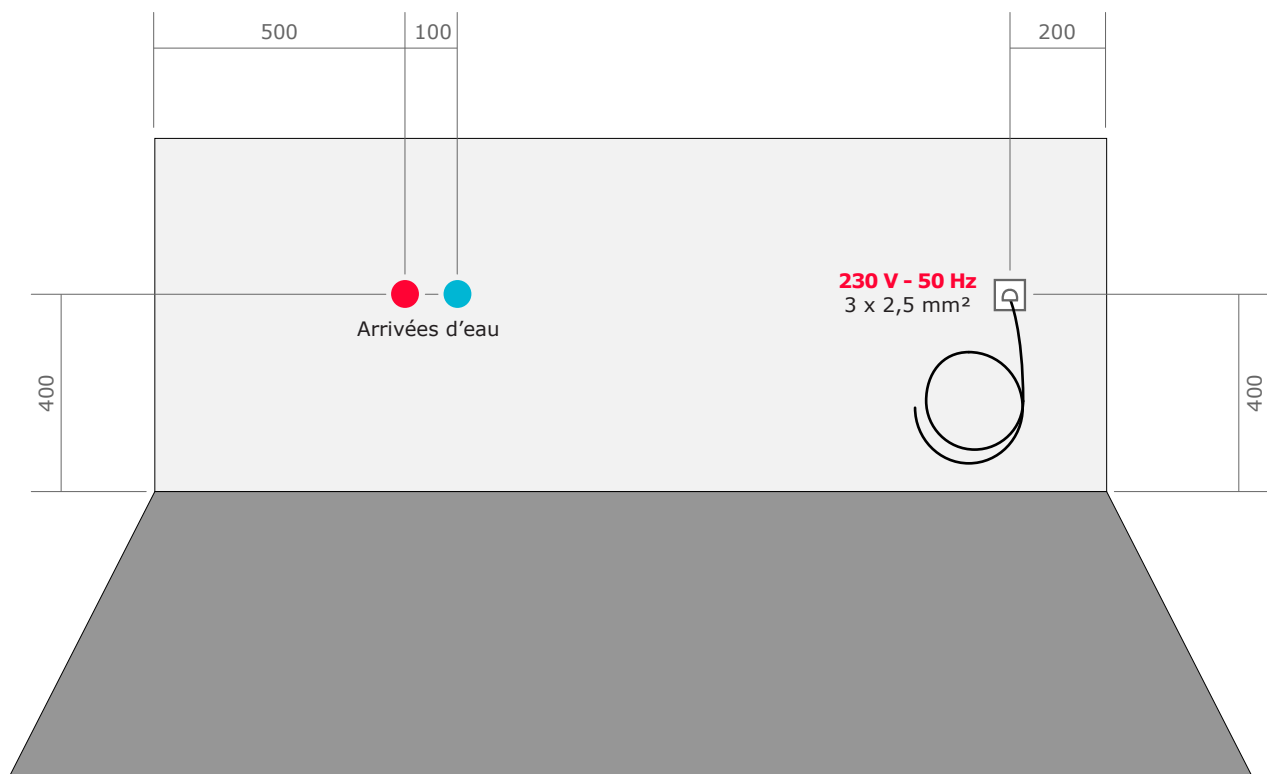

### POSSIBILITÉ N°4 Installation en angle (contre 2 murs)

— = tabliers (en façade + sur le côté gauche)

## BOUNTY 180 ICONFORT

180 x 120

> Dimensions

Vue supérieure

Vue de côté