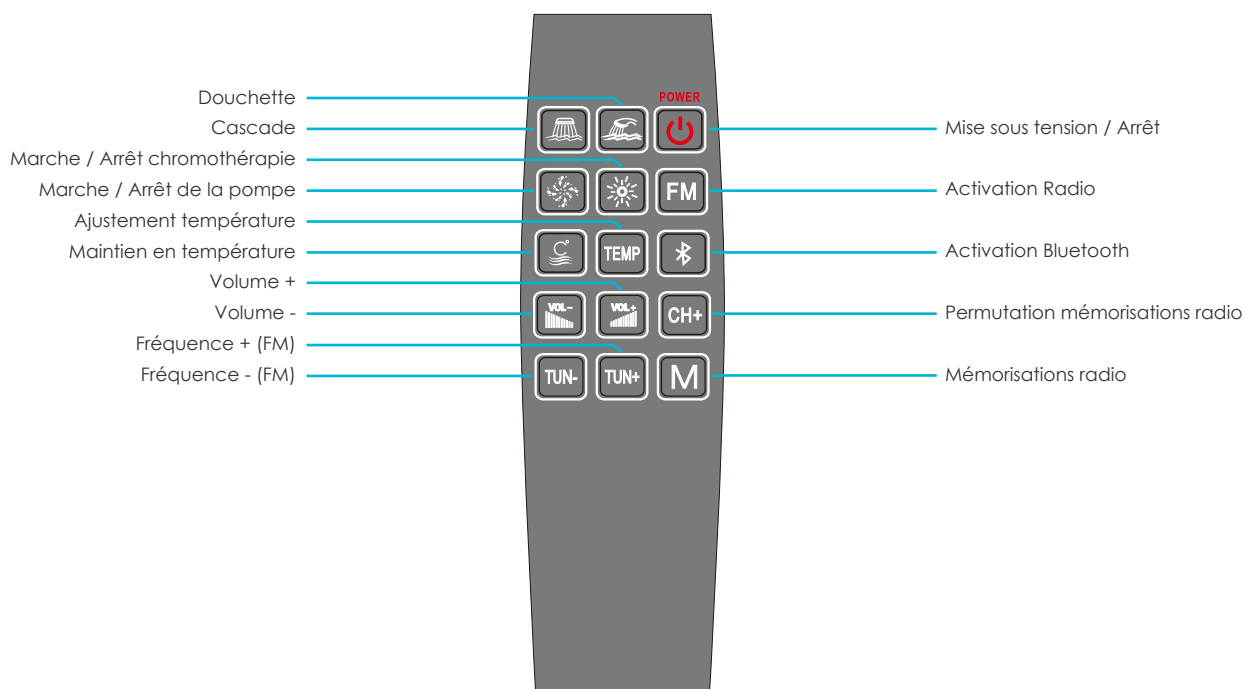

#### Robinetterie

- Robinetterie complète en laiton chromé
- Mélangeur chaud/froid
- Bec cascade en laiton chromé
- Robinet inverseur 3 fonctions
- Douchette rétractable dans son support

#### Hygiène et Sécurité

- Fonction rinçage pour nettoyer la tuyauterie
- Détecteur de niveau pour sécuriser la balnéo
- Sonde de température

#### Aromathérapie

- Utilisation d'huiles essentielles dans le bain
- Système de rinçage de la tuyauterie

### Hygiène parfaite

L'hygiène est un point très important sur une baignoire balnéo. En effet, un manque d'entretien pourrait favoriser le développement de bactéries : il est donc essentiel de pouvoir nettoyer facilement et efficacement les circuits de tuyauterie.