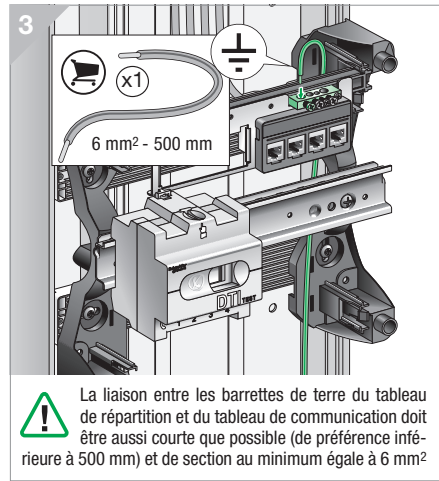

LexCom Home Coffret Grade 1 RJ45

S1A65563 - 03

July 2012

This product must be installed, connected and used in compliance with applicable standards and/or installation regulations.

As standards, specifications and designs develop from time to time, always ask for confirmation of the information given in this publication.

Ce produit doit être installé, connecté et utilisé conformément aux normes applicables et/ou règles d'installation.

Du fait que les normes, les spécifications et les schémas peuvent être modifiés, nous vous recommandons de vérifier que la documentation de cette publication soit mise à jour.