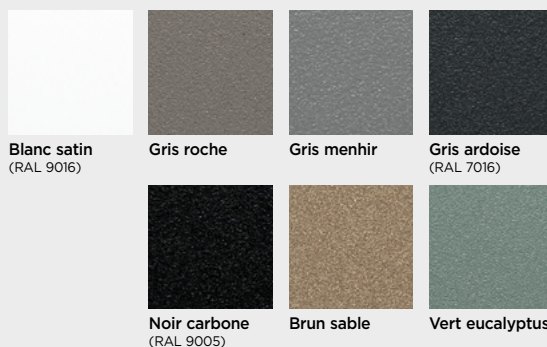

- Livré avec **une patère spéciale cintre**

💧 RADIATEUR SALLE DE BAINS EAU CHAUDE

- **Lames larges et galbées**
- Livré avec **1 patère repositionnable** de la couleur du radiateur

LES COULEURS THERMOR

RÉFÉRENCES