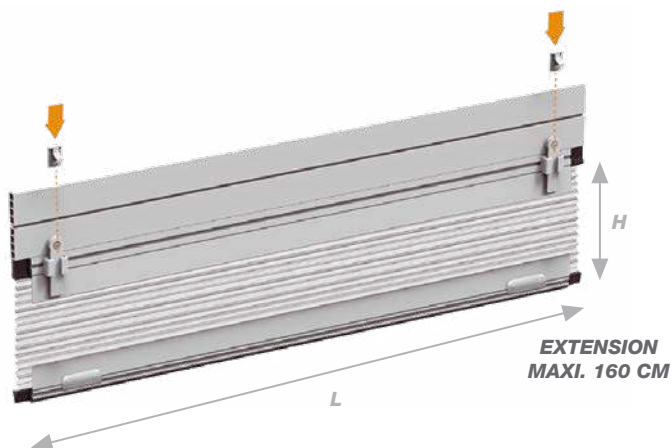

# CÔTÉ FENÊTRE

MOUSTIQUAIRES POUR  
VOLET ROULANT

## FIXATION FACILE SUR LA BASE DU VOLET

### 3 KITS RECOUPABLES

3 dimensions sont disponibles pour les volets roulants.

Les kits comprennent tous les accessoires nécessaires pour le montage et sont recoupables en largeur (mini 500 mm).

**EXTENSION MAXI. EN HAUTEUR : 1600 MM**