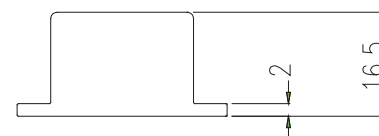

➤ BZEMS-12 / BZEMS-24

	BZEMS-12	BZEMS-24
Tension d'alimentation / Consommation	12 V DC / 25 mA	24 V DC / 25 mA
Son / Niveau sonore	Continu / 85 dB à 30 cm	
Fréquence	400 Hz	
Raccordement	Précâblé	
Température de fonctionnement	-20° à +60° C	
Dimensions (L x l x h)	33,5 x 16,7 x 16,5 mm	
Poids brut	0,008 Kg	