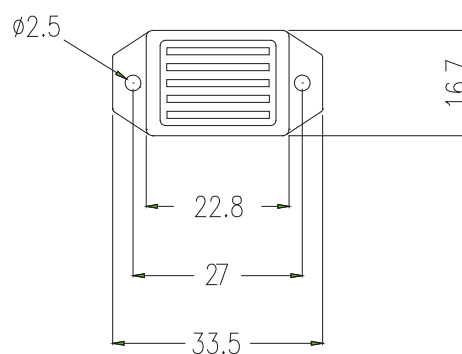

➤ BZEMS-12 / BZEMS-24

	BZEMS-12	BZEMS-24
Tension d'alimentation / Consommation	12 V DC / 25 mA	24 V DC / 25 mA
Son / Niveau sonore	Continu / 85 dB à 30 cm	
Fréquence	400 Hz	
Raccordement	Précâblé	
Température de fonctionnement	-20° à +60° C	
Dimensions (L x l x h)	33,5 x 16,7 x 16,5 mm	
Poids brut	0,008 Kg	