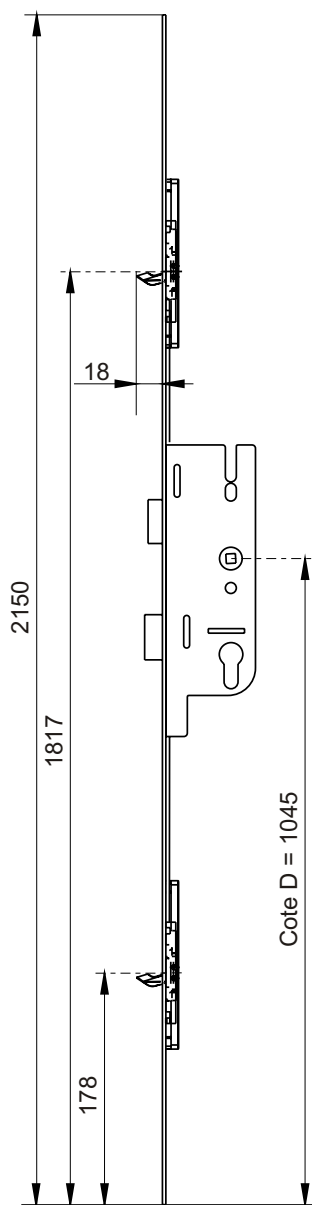

Crémone-serrure G.U-EUROPA S2 Entraxe 70, D 1045 mm avec pêne demi-tour/dormant et 2 pannetons

Désignation		UE	N° d'article	
Crémone-serrure G.U-EUROPA 40/70 S2				
Axe fouillot 40 mm, entraxe 70 mm				
Long	Têteière	Carré	Vis fixation	
2150	16	7	12	5 6-33524-01-0-1
Crémone-serrure G.U-EUROPA 50/70 S2				
Axe fouillot 50 mm, entraxe 70 mm				
Long	Têteière	Carré	Vis fixation	
2150	16	7	12	5 6-33524-02-0-1
Crémone-serrure G.U-EUROPA 40/70 S2				
Axe fouillot 40 mm, entraxe 70 mm				
Long	Têteière	Carré	Vis fixation	
2150	20	7	12	5 6-33524-04-0-1
Crémone-serrure G.U-EUROPA 50/70 S2				
Axe fouillot 50 mm, entraxe 70 mm				
Long	Têteière	Carré	Vis fixation	
2150	20	7	12	5 6-33524-05-0-1

Têteière de 16 mm

Têteière de 20 mm