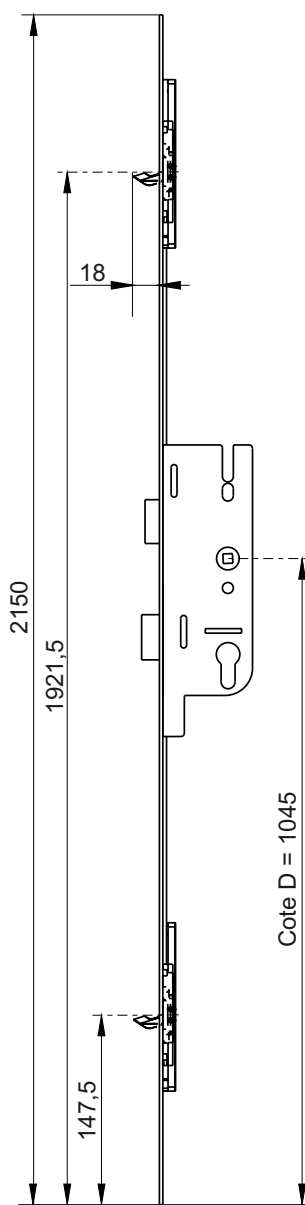

Crémone-serrure G.U-EUROPA S2 Entraxe 70, D 1045 mm avec pêne demi-tour/dormant et 2 pannetons

Désignation		UE	N° d'article	
Crémone-serrure G.U-EUROPA 40/70 S2				
Axe fouillot 40 mm, entraxe 70 mm				
Long	Têteière	Carré	Vis fixation	
2150	16	7	12	5 6-33524-01-0-1
Crémone-serrure G.U-EUROPA 50/70 S2				
Axe fouillot 50 mm, entraxe 70 mm				
Long	Têteière	Carré	Vis fixation	
2150	16	7	12	5 6-33524-02-0-1
Crémone-serrure G.U-EUROPA 40/70 S2				
Axe fouillot 40 mm, entraxe 70 mm				
Long	Têteière	Carré	Vis fixation	
2150	20	7	12	5 6-33524-04-0-1
Crémone-serrure G.U-EUROPA 50/70 S2				
Axe fouillot 50 mm, entraxe 70 mm				
Long	Têteière	Carré	Vis fixation	
2150	20	7	12	5 6-33524-05-0-1

Têteière de 16 mm

Têteière de 20 mm