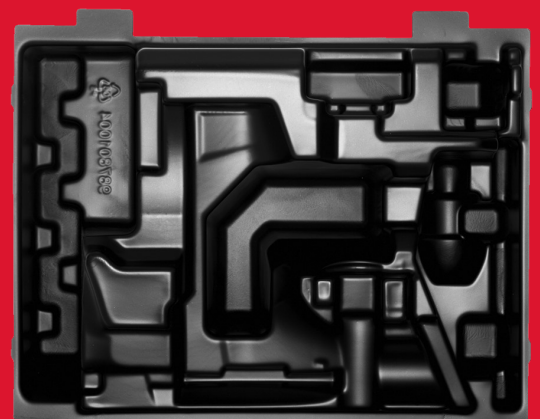

# HD Box Insert 14 - 1 pc

## INSERTS POUR HD BOXES

- Inserts moulés pour HD Boxes Milwaukee ®
- Localise et protège en toute sécurité les outils, les batteries, les chargeurs et les accessoires pour le stockage et le transport

Machines adaptées à ce kit	M18 CHPX-502X
Insert HD Box	14
Taille HD Box	3
Réf	4932453856