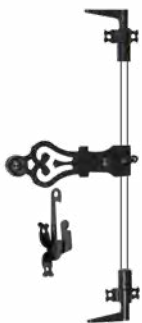

Espagnolettes TUBRAIN®

- Simplicité de stockage et de pose.
- Une seule coupe permet la mise à dimension de la tige.
- Le même ensemble d'accessoires s'utilise indifféremment avec des tiges rainurées pleines ou creuses.
- Tous les accessoires s'alignent grâce à la rainure.
- Le positionnement des lacets haut et bas sur les embouts garantit une tenue parfaite après assemblage même en cas de recoupe à hauteur de poignée.
- Ce produit breveté est totalement réversible et équipé d'un support de sécurité.
- L'utilisation des tubes de longueur 4600 mm permet de limiter les chutes.

Composition

- 1 poignée, 1 panneton
- 1 boulon TUBRAIN®
- 1 embout haut
- 1 embout bas
- 2 lacets rustiques
- 1 lacet fil rond
- 1 support de sécurité

07.. Tige rainurée

Code		L	
Tube			
07TR134	■	1270	10
07TR164	■	1570	10
07TR214	■	2070	10
07TR244	■	2400	10
07TR464	■	4600	50

07TRS16 Sachet d'accessoires (crochets droits)

Code	
07TRS16	■