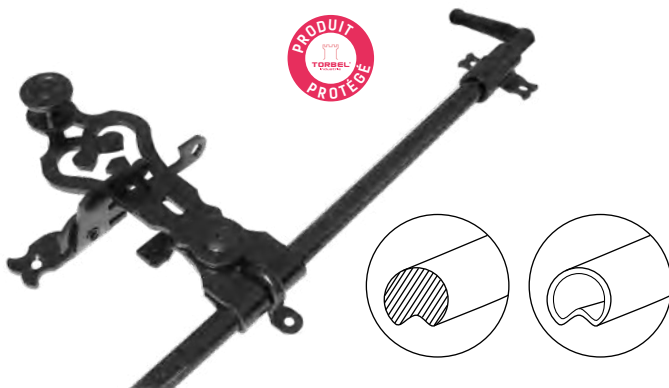

Espagnolettes TUBRAIN®

- Simplicité de stockage et de pose.
- Une seule coupe permet la mise à dimension de la tige.
- Le même ensemble d'accessoires s'utilise indifféremment avec des tiges rainurées pleines ou creuses.
- Tous les accessoires s'alignent grâce à la rainure.
- Le positionnement des lacets haut et bas sur les embouts garantit une tenue parfaite après assemblage même en cas de recoupe à hauteur de poignée.
- Ce produit breveté est totalement réversible et équipé d'un support de sécurité.
- L'utilisation des tubes de longueur 4600 mm permet de limiter les chutes.

Composition

- 1 poignée, 1 panneton
- 1 boulon TUBRAIN®
- 1 embout haut
- 1 embout bas
- 2 lacets rustiques
- 1 lacet fil rond
- 1 support de sécurité

07.. Tige rainurée

Code		L	
Tube			
07TR134	■	1270	10
07TR164	■	1570	10
07TR214	■	2070	10
07TR244	■	2400	10
07TR464	■	4600	50

07TRS16 Sachet d'accessoires (crochets droits)

Code	
07TRS16	■