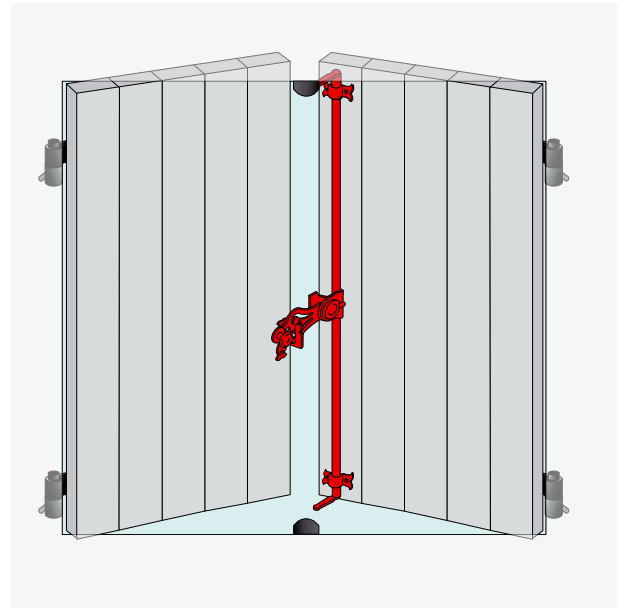

Espagnolettes TUBRAIN®

- Simplicité de stockage et de pose.
- Une seule coupe permet la mise à dimension de la tige.
- Le même ensemble d'accessoires s'utilise indifféremment avec des tiges rainurées pleines ou creuses.
- Tous les accessoires s'alignent grâce à la rainure.
- Le positionnement des lacets haut et bas sur les embouts garantit une tenue parfaite après assemblage même en cas de recoupe à hauteur de poignée.
- Ce produit breveté est totalement réversible et équipé d'un support de sécurité.
- L'utilisation des tubes de longueur 4600 mm permet de limiter les chutes.

Composition

- 1 poignée, 1 panneton
- 1 boulon TUBRAIN®
- 1 embout haut
- 1 embout bas
- 2 lacets rustiques
- 1 lacet fil rond
- 1 support de sécurité

07.. Tige rainurée

Code		L	
Tube			
07TR134	■	1270	10
07TR164	■	1570	10
07TR214	■	2070	10
07TR244	■	2400	10
07TR464	■	4600	50