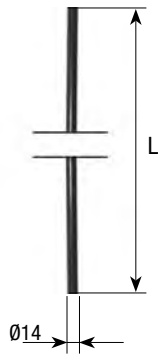

Espagnolettes TUBRAIN®

- Simplicité de stockage et de pose.
- Une seule coupe permet la mise à dimension de la tige.
- Le même ensemble d'accessoires s'utilise indifféremment avec des tiges rainurées pleines ou creuses.
- Tous les accessoires s'alignent grâce à la rainure.
- Le positionnement des lacets haut et bas sur les embouts garantit une tenue parfaite après assemblage même en cas de recoupe à hauteur de poignée.
- Ce produit breveté est totalement réversible et équipé d'un support de sécurité.
- L'utilisation des tubes de longueur 4600 mm permet de limiter les chutes.

Composition

- 1 poignée, 1 panneton
- 1 boulon TUBRAIN®
- 1 embout haut
- 1 embout bas
- 2 lacets rustiques
- 1 lacet fil rond
- 1 support de sécurité

07.. Tige rainurée

Code		L	
Tube			
07TR134	■	1270	10
07TR164	■	1570	10
07TR214	■	2070	10
07TR244	■	2400	10
07TR464	■	4600	50

07TRS16 Sachet d'accessoires (crochets droits)

Code	
07TRS16	■