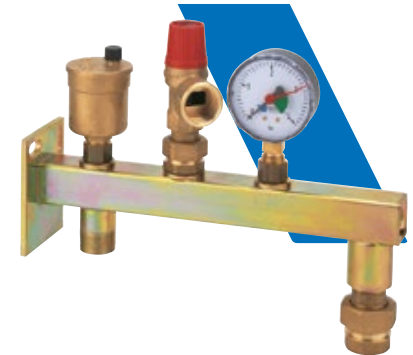

VASES D'EXPANSION ET ACCESSOIRES

Console support

Pour vases de 5 L à 24 L.

En acier bichromaté, avec prise femelle en 3/8" pour purgeur d'air automatique, prise mâle en 1/2" pour soupape de sûreté, prise femelle en 3/8" pour manomètre. Raccordement circuit chauffage et raccord pour vase d'expansion en 3/4".

Code réf.	Diamètre	Pour vase	Type
22L0606100	3/4" (20x27)	de 5 à 24 litres	GAG

Console support complète

Pour vases de 5 L à 24 L.

Console équipée et prête à raccorder avec :

- un purgeur Minivent MV 10R en 3/8",
- une soupape de sûreté en 1/2" NF tarée à 3 bar,
- un manomètre en 3/8",
- un raccord SK20 3/4" pour démontage du vase sans vidange.

Code réf.	Diamètre	Pour vase	Type
22L0606112NF	3/4" (20x27)	de 5 à 24 litres	GAG MR 20/3