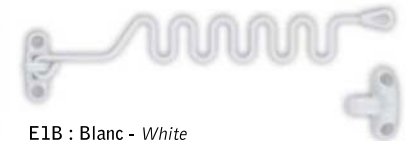

# SAIRPENTIN | Entrebâilleur de fenêtre

Blocage parfait de la fenêtre grâce au système à fil-ressort (5 positions)

Nouveau design

Version unique pour fenêtre à 1 ou 2 battants en bois, PVC, alu

La star des entrebâilleurs...

Sairpentin se présente dans une nouvelle configuration. Avec quelques touches de design en plus, vous avez toujours la possibilité de le poser sur une fenêtre à 1 ou 2 vantaux. Étudié pour être encore plus facile à installer, Sairpentin assure un blocage parfait et protège les enfants des dangers d'une fenêtre ouverte en l'associant à un cadenas.

## LES + PRODUIT

- Sécurité optimale : avec un cadenas de 15 mm (non fourni).
- La faible largeur des platines permettent la pose sur des montants de fenêtre étroits.

E1 : Chromé - *Chrome*

E1B : Blanc - *White*