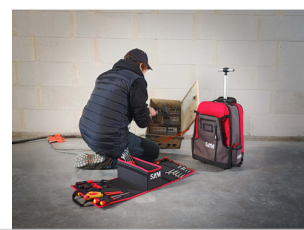

BAG-5N

Sac à dos pour outils 40L avec trolley

RANGEMENT DES OUTILS

DESCRIPTION

Sac à dos pour outils 40L avec trolley

Un sac porte-outils d'intervention pour le transport des outils nécessaires aux interventions de maintenance.

Un sac à dos pour vos outils pratique :

2 en 1, sac à dos et trolley.

Multiples poches (X7), et rangements intérieurs/extérieurs pour plus de modularité (permet le rangement d'outils et l'intégration d'un ordinateur portable 15").

Trolley télescopique.

Porte étiquette.

Un sac à dos pour vos outils confortable :

Accessibilité optimale au contenu interne grâce à sa grande ouverture 100%.

Roulettes grandes dimensions et poignée télescopique permettant un transport aisé.

Bretelle matelassée réglable et poignée confort.

Un sac à dos pour vos outils résistant :

Textile 1200 deniers ultra résistant à l'usure et aux accrocs, étanche aux projections de liquides.

Zip gros diamètre avec lanière caoutchouc pour une utilisation avec des gants.